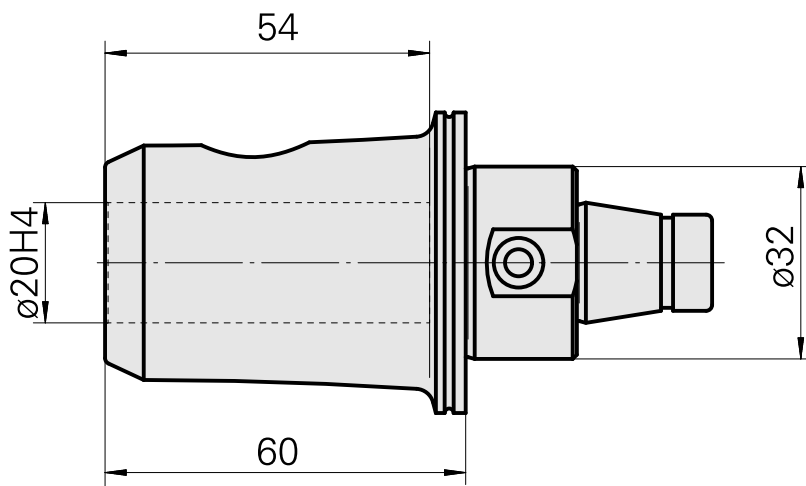

WFB 32-20 D20

Technical data

WZH Zubehörkategorie

WFB 32-20

Aufnahme

D20

Schnellwechseleinsätze

Weldon-Aufnahme

Documents

No downloads available for this product

Accessories

Optional accessories

Other accessories

[Aufnahmebuchse mit Bund D20](#)

Product ID : 10063939

Previous product ID : W68510.04--
