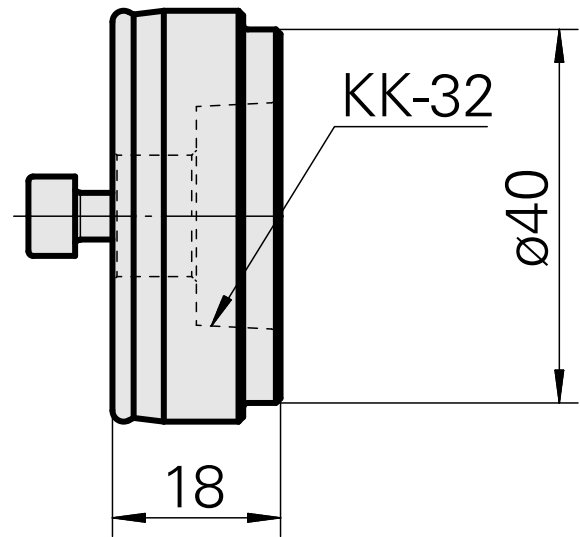

Corpo de base, para dispositivo de ajuste

Características técnicas

PF Categoria de acessórios

Pino adaptador KK-32

Documentos

Não há downloads disponíveis para este produto