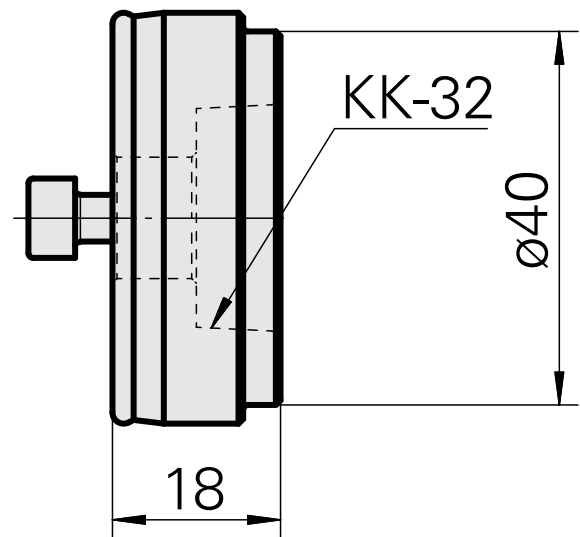

## Adapterbolzen, für Einstellvorrichtung

### Technische Daten

WZH Zubehörkategorie

Adapterbolzen KK-32