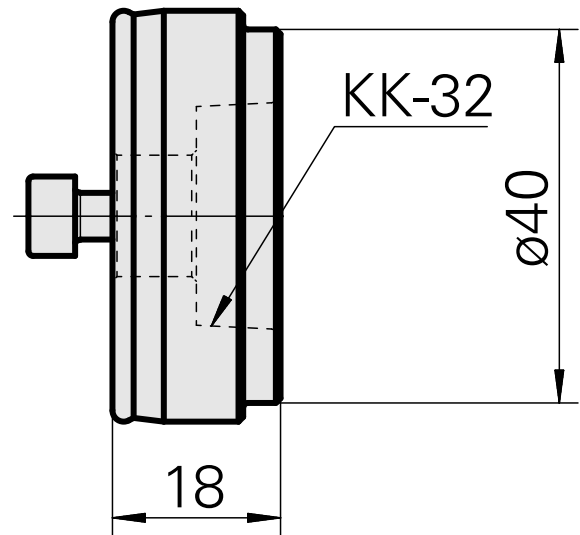

## adapter bolt, para dispositivo de ajuste

### Características técnicas

PF Categoria de acessórios

Pino adaptador KK-32