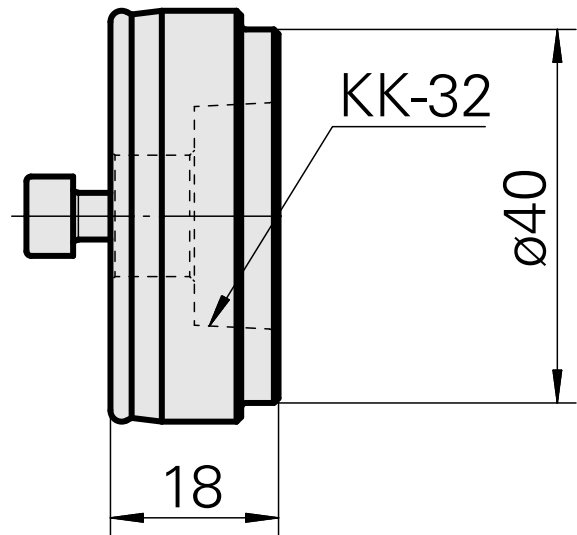

Corps de base, pour dispositif de réglage

Données techniques

Catégorie d'accessoires PO

Adaptateur boulon KK-32

Documents

Aucun téléchargement n'est disponible pour ce produit