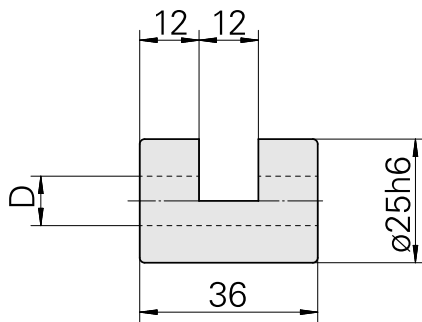

Bucha de fixação D25/ 5mm

Características técnicas

PF Categoria de acessórios	Bucha de fixação
Recepção	D25
Alojamento de ferramenta	5mm

Documentos

Não há downloads disponíveis para este produto