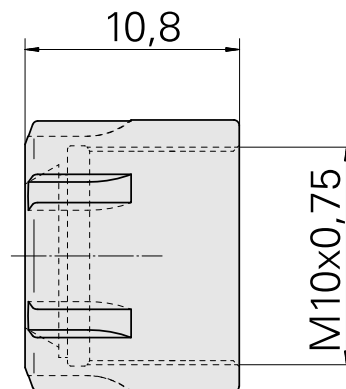

### Caratteristiche tecniche

**Categoria acces. portautensile**

Dado di serraggio

**Attacco**

ER8

**Tipo pinza di serraggio**

ER 8

**Tipo dado di serraggio**

Filetta. interna diam. ridotto

10490215  
323117

**INDEX**

---