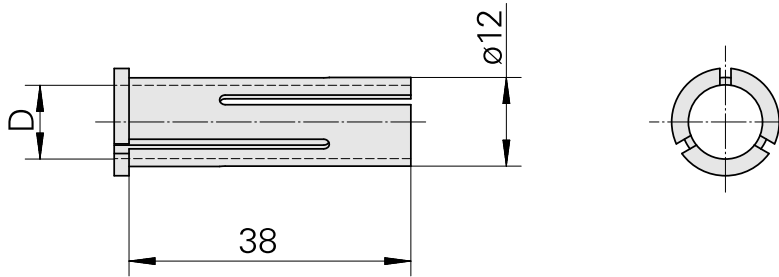

## Reduções expansão hidráulica D12/ 3mm

### Características técnicas

PF Categoria de acessórios	Reduções expansão hidráulica
Recepção	D12
Alojamento de ferramenta	3mm