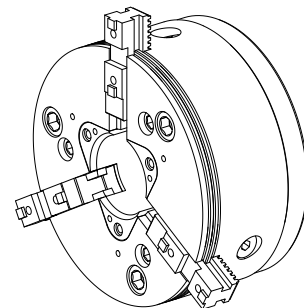

Placa

Características técnicas

Produtos INDEX TRAUB	G220
Passagem do fuso	65mm
Lado de usinagem	Fuso principal • Contra fuso
Lin. prod. de outr. fabricant.	ROTA THW PLUS 215-66 Z170
Alojamento do fuso	AP170
Lin. prod. de outr. fabricant.	Schunk

De momento, não está disponível uma visão de 3 lados para esse produto

Documentos

Não há downloads disponíveis para este produto

Acessórios

Necessário para operação

[Pecas de uniao](#)

ID do produto : 10913746

ID anterior do produto : 908125.0301

[Flange für ROTA THW plus 215-66](#)

ID do produto : 10691374

ID anterior do produto : 908125.0311
