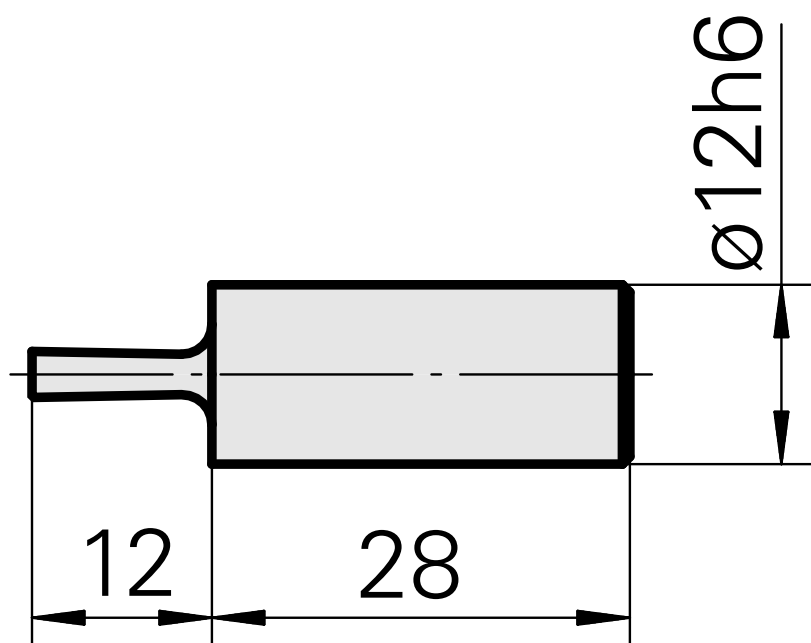

Mandril de evacuação Vkt.3 mm

Características técnicas

PF Categoria de acessórios	Mandril de evacuação
Recepção	Vkt.3 mm
Alojamento de ferramenta	12mm

Documentos

Não há downloads disponíveis para este produto