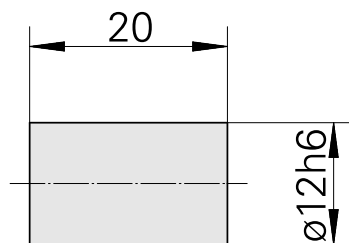

Bucha de fixação D12/ pré-retificado

Características técnicas

PF Categoria de acessórios	Bucha de fixação
Recepção	D12
Alojamento de ferramenta	pré-retificado

Documentos

Não há downloads disponíveis para este produto