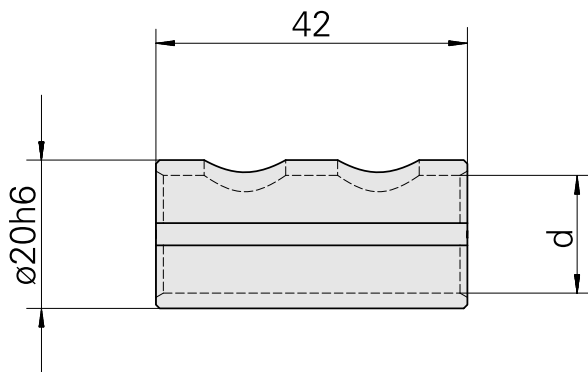

Bucha de montagem D20/ 10mm

Características técnicas

PF Categoria de acessórios	Bucha de montagem
Recepção	D20
Alojamento de ferramenta	10mm

Documentos

Não há downloads disponíveis para este produto