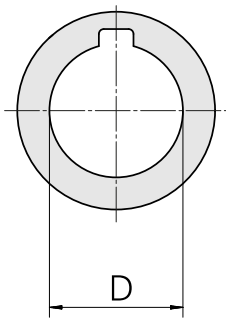

Anello, larghezza 6 mm

Caratteristiche tecniche

Categoria acces. portautensile

Anello mandrino portafresa

Attacco

Albero portafrese D32

10481953
321256

INDEX