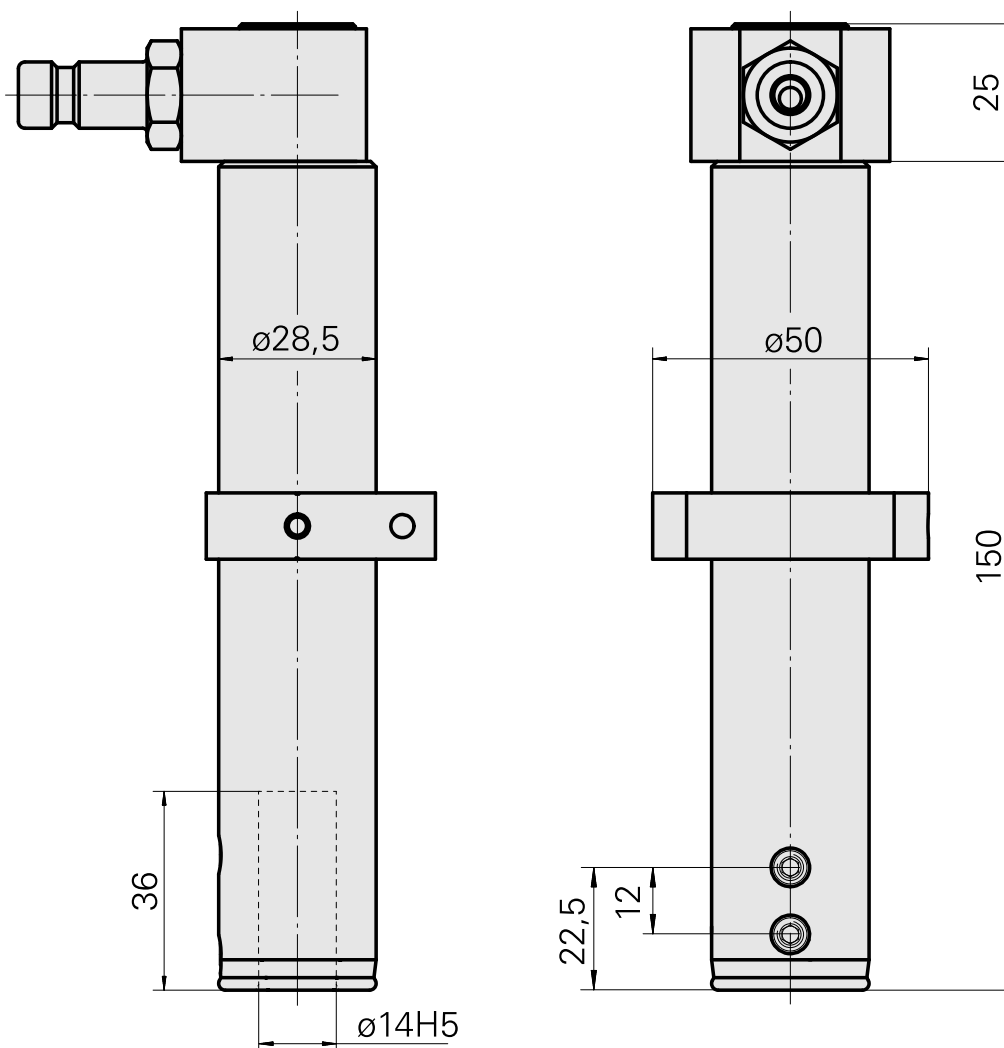

## Porta-brocas D14

### Características técnicas

Acionamento	não acionado
Fixação MS	Trava de anel D28,5
Refrigeração	interno
Pressão (até)	80 bar
Recepção	D14
X [mm]	-
Y [mm]	-
Z [mm]	-
Produtos INDEX TRAUB	A100 • MS16-6 • MS22-6 • MS22-8 • MS24-6 • MS16-6 Plus