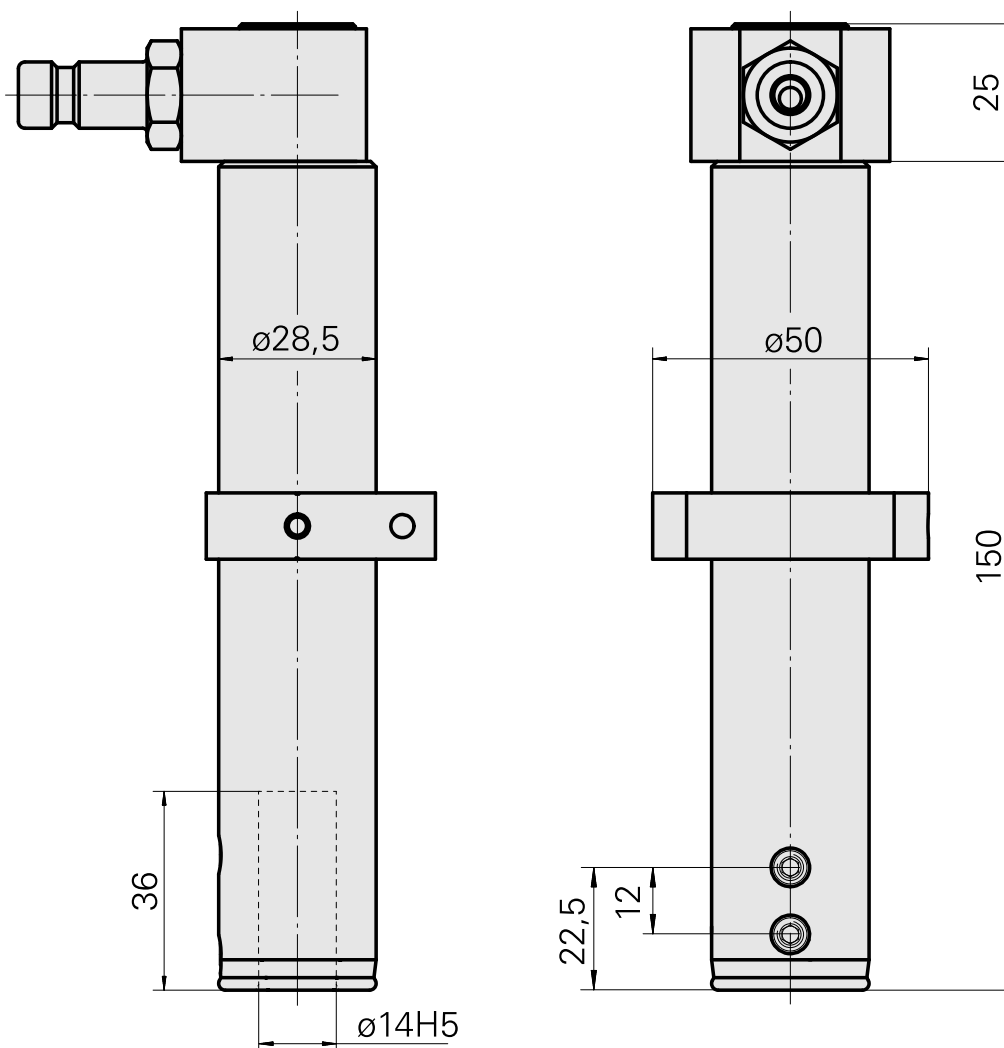

Porta-brocas D14

Características técnicas

Acionamento	não acionado
Fixação MS	Trava de anel D28,5
Refrigeração	interno
Pressão (até)	80 bar
Recepção	D14
X [mm]	-
Y [mm]	-
Z [mm]	-
Produtos INDEX TRAUB	A100 • MS16-6 • MS22-6 • MS22-8 • MS24-6 • MS16-6 Plus

Documentos

Não há downloads disponíveis para este produto

Acessórios

Acessórios opcionais

Outros acessórios

[Embreagem SP-006-0-WR513-11-2 Serie LP](#)

ID do produto : 10837142

ID anterior do produto : 474940.0112

[Niple SP-006-1-WR013-11 Serie LP](#)

ID do produto : 10186287

ID anterior do produto : 474946.25
