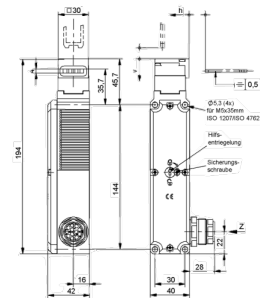

### Caratteristiche tecniche

<b>Gruppi elettrici</b>	Interruttore di sicurezza
<b>Lunghezza</b>	192 Millimeter
<b>Larghezza</b>	68 Millimeter
<b>Altezza</b>	42 Millimeter
<b>Tensione</b>	12 Volt
<b>Tipo di protezione</b>	IP65