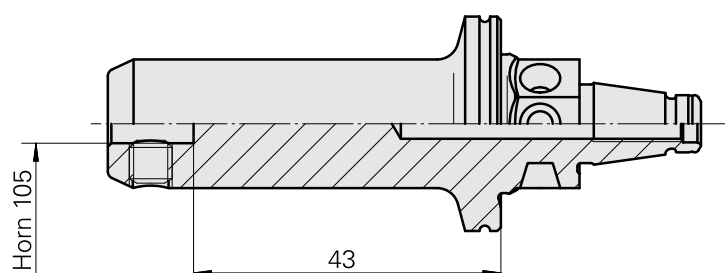

## WFB 20-12 Horn Type 105

### Características técnicas

PF Categoria de acessórios	WFB 20-12
Recepção	Horn Type 105
Inserções de troca rápida	Horn S-Mini