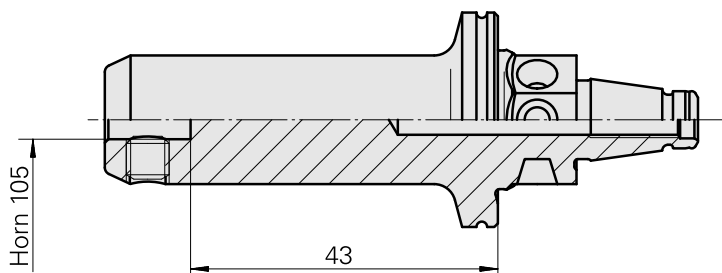

WFB 20-12 Horn Typ 105

Technische Daten

WZH Zubehörkategorie

WFB 20-12

Aufnahme

Horn Typ 105

Schnellwechseleinsätze

Horn S-Mini

Dokumente

Für dieses Produkt sind keine Downloads vorhanden

Zubehör

Zum Betrieb benötigt

[Stift-Gewinde 45H M6x6 913](#)

Artikel-Id : 10324659

frühere Artikel-Id : 410156.0606
