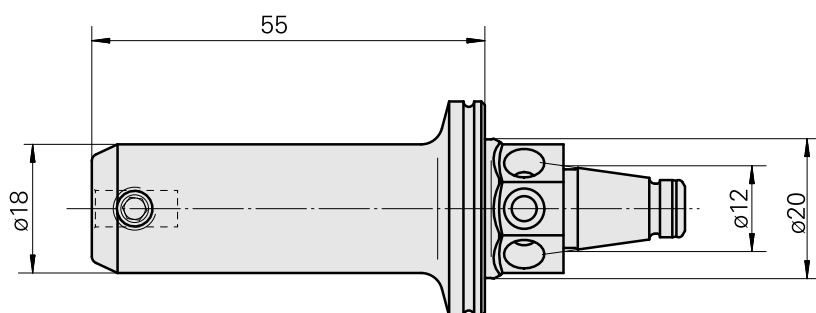

## WFB 20-12 Horn Type 105

### Características técnicas

PF Categoria de acessórios	WFB 20-12
Recepção	Horn Type 105
Inserções de troca rápida	Horn S-Mini