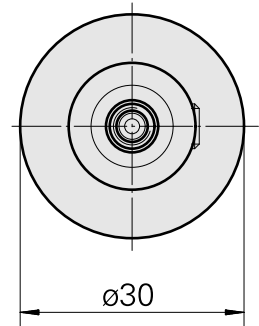

WFB 20-12 D6

Características técnicas

PF Categoria de acessórios	WFB 20-12
Recepção	D6
Inserções de troca rápida	alojamento Weldon

Documentos

Não há downloads disponíveis para este produto

Acessórios

Acessórios opcionais

Outros acessórios

[Parafuso de ajuste M 5x10](#)

ID do produto : 10674886

ID anterior do produto : 326793

[Parafuso de sujeicao M 6x 6 \(106AWS\)](#)

ID do produto : 10565283

ID anterior do produto : 326789
