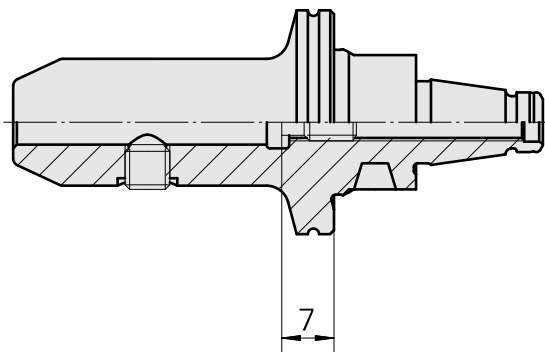

WFB 20-12 D6

Características técnicas

PF Categoria de acessórios	WFB 20-12
Recepção	D6
Inserções de troca rápida	alojamento Weldon

Documentos

Não há downloads disponíveis para este produto

Acessórios

Acessórios opcionais