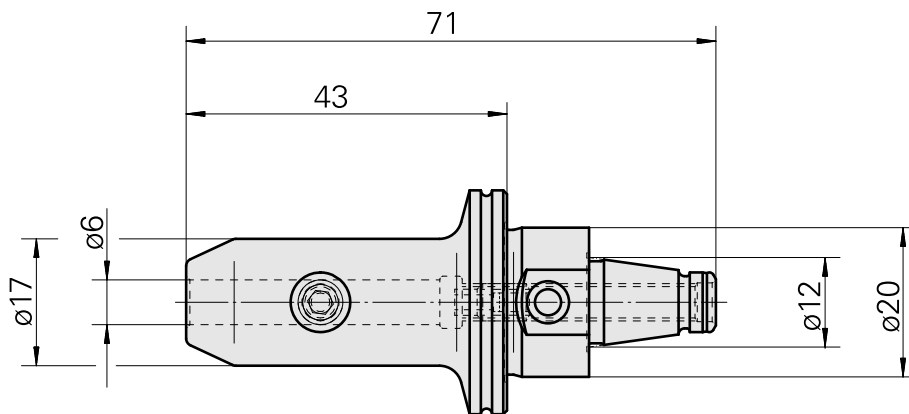

WFB 20-12 D6

Características técnicas

PF Categoria de acessórios	WFB 20-12
Recepção	D6
Inserções de troca rápida	alojamento Weldon

Documentos

Não há downloads disponíveis para este produto

Acessórios

Acessórios opcionais

Outros acessórios

[Parafuso de ajuste M 5x10](#)

ID do produto : 10674886

ID anterior do produto : 326793

[Parafuso de sujeicao M 6x 6 \(106AWS\)](#)

ID do produto : 10565283

ID anterior do produto : 326789
