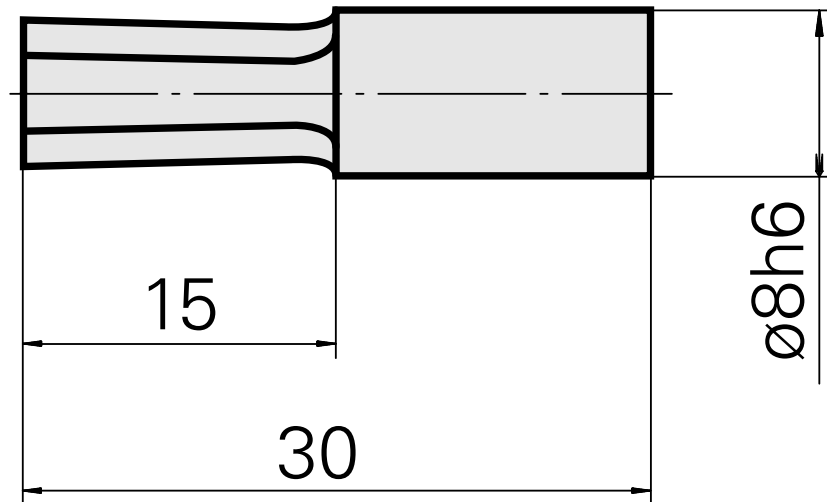

Mandril de evacuação SW6 mm

Características técnicas

PF Categoria de acessórios	Mandril de evacuação
Recepção	SW6 mm
Alojamento de ferramenta	8mm

Documentos

Não há downloads disponíveis para este produto