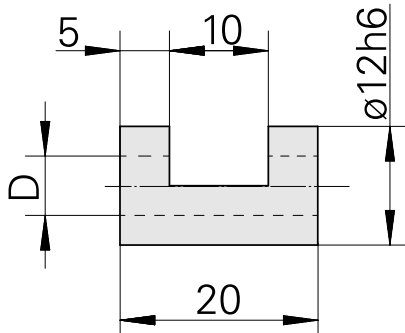

### Características técnicas

PF Categoria de acessórios	Bucha de fixação
Recepção	D12
Alojamento de ferramenta	8 mm