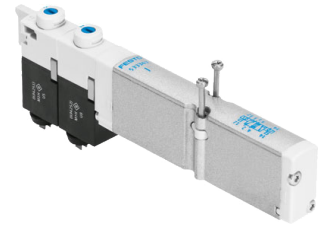

## 5/3 directional valve

### Características técnicas

Type of reset	mechanical spring
Valve function	5/3 closed

De momento, não está disponível uma visão de 3 lados para esse produto

10474730  
477186.4551

**INDEX**

---