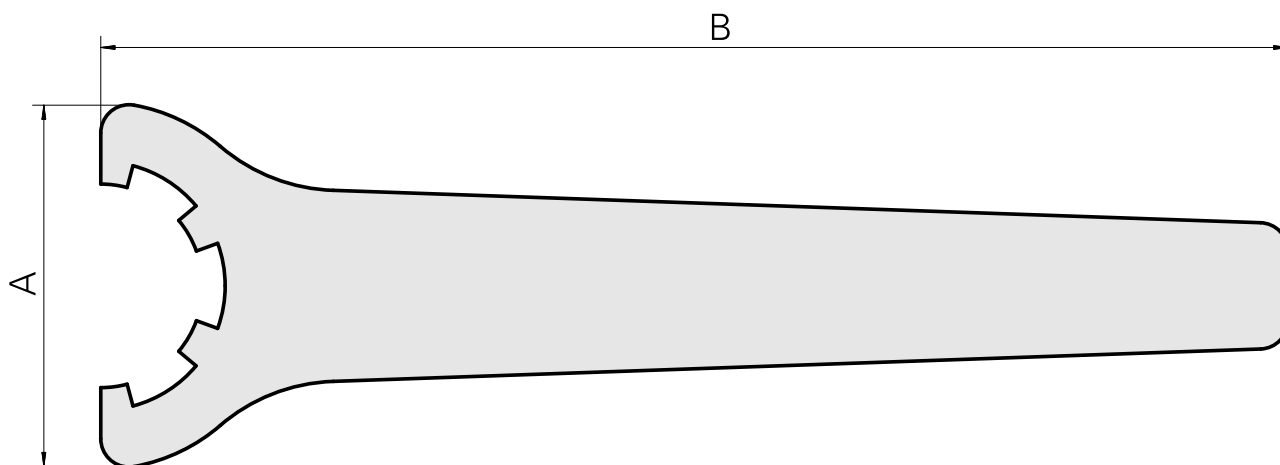

Chave

Características técnicas

| | |
|----------------------------|----------------|
| PF Categoria de acessórios | Ferramenta |
| Recepção | ER40 |
| Tipo de pinça de aperto | ER 40 |
| Ficção do tipo porca | Rosca |
| Ferramenta para pinças | Chaves de boca |