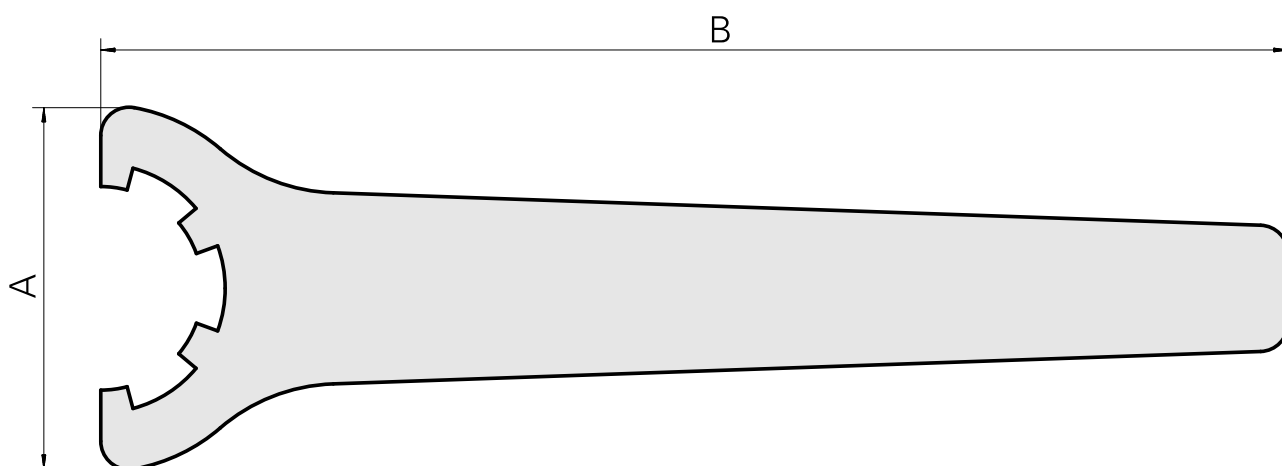

Spanner

Caratteristiche tecniche

Categoria acces. portautensile	Attrezzo per pinze di serrag.
Attacco	ER40
Tipo pinza di serraggio	ER 40
Tipo dado di serraggio	Filettatura interna
Strumento per pinze	Chiave dado di serraggio