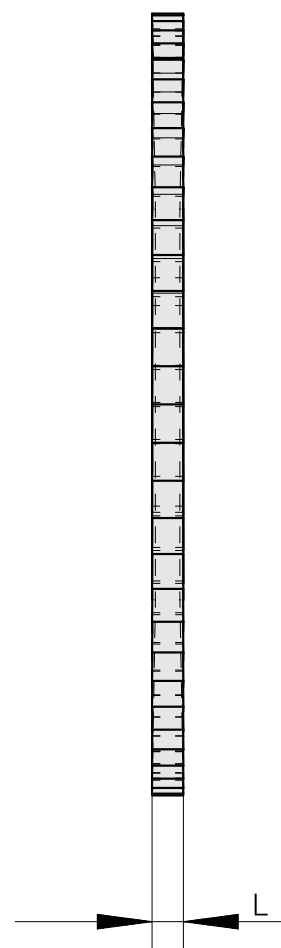

Lamina de serra, largura lâmina de serra circular 5 mm

Características técnicas

PF Categoria de acessórios

Lâmina de serra circular d125

Alojamento de ferramenta

22mm

Documentos

Não há downloads disponíveis para este produto