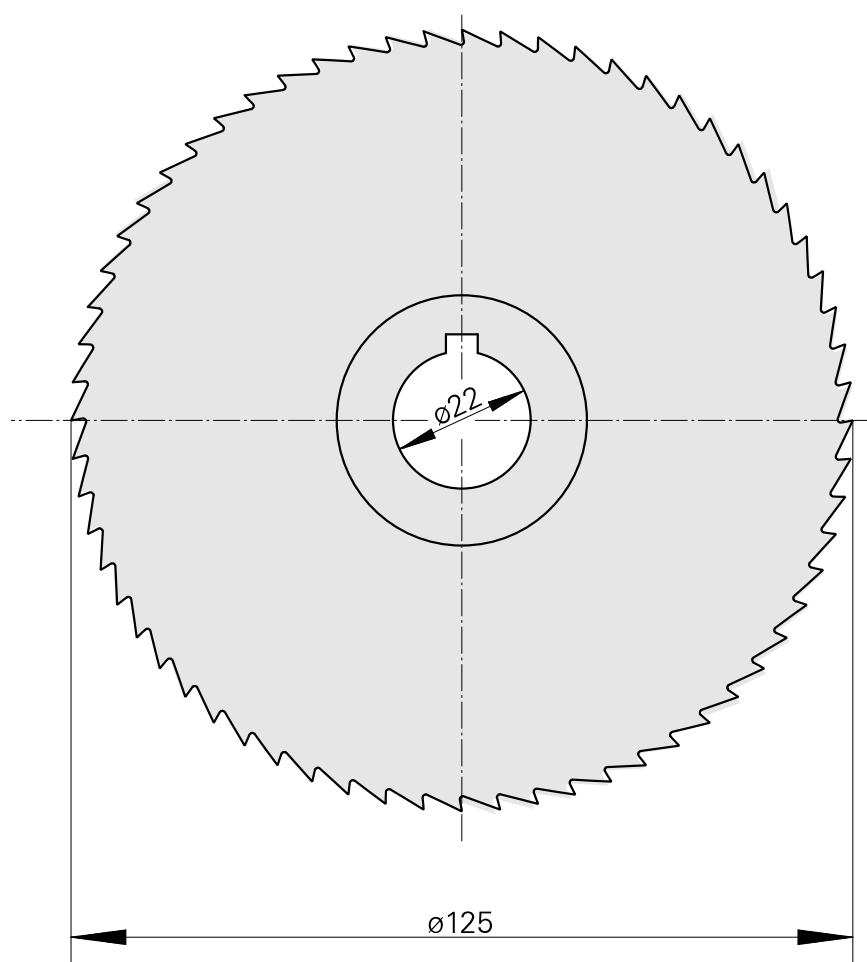

Lamina de serra, largura lâmina de serra circular 5 mm

Características técnicas

PF Categoria de acessórios

Lâmina de serra circular d125

Alojamento de ferramenta

22mm

Documentos

Não há downloads disponíveis para este produto