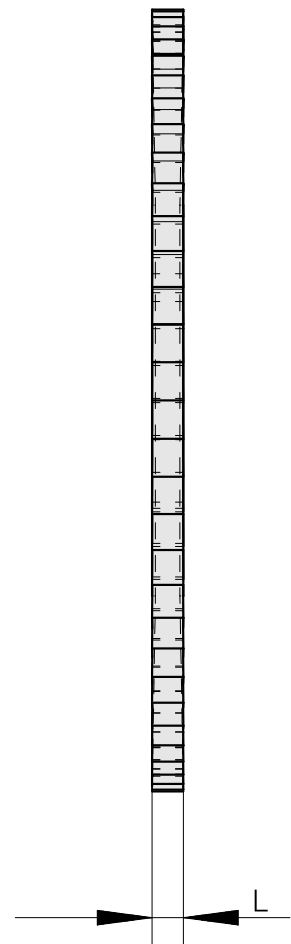

## Lamina de serra, largura lâmina de serra circular 5 mm

### Technische Daten

PF Categoria de acessórios

Lâmina de serra circular d125

Alojamento de ferramenta

22mm