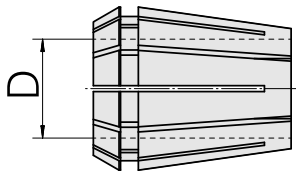

## ER-Porta pinça ER 32 19-20mm

### Características técnicas

PF Categoria de acessórios	ER-Porta pinça
Recepção	ER32
Alojamento de ferramenta	19-20mm
Tipo de pinça de aperto	ER 32