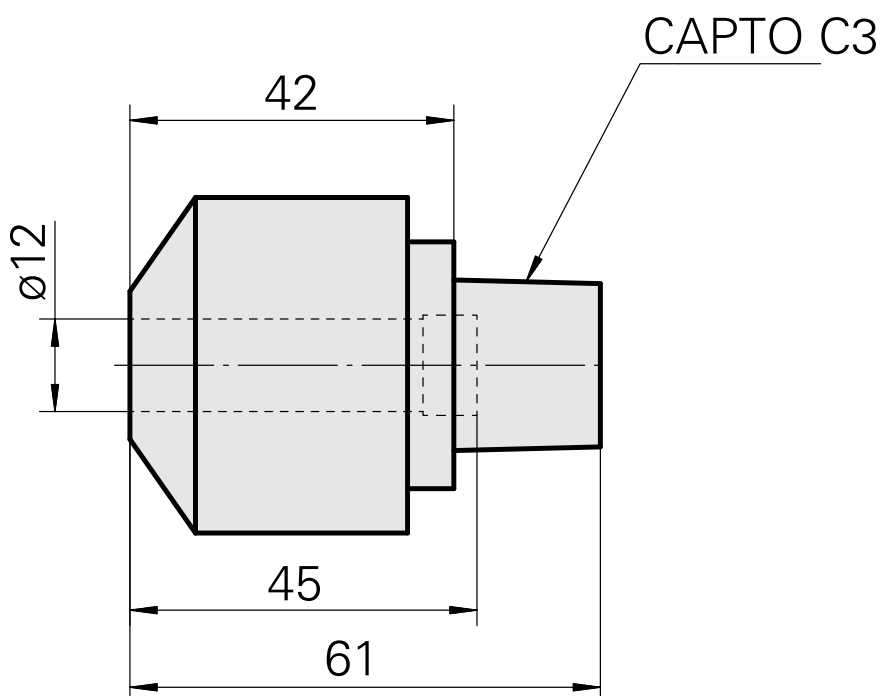

INDEX CAPTO C3 Espansione idraulica D12

Caratteristiche tecniche

Categoria acces. portautensile

INDEX CAPTO C3

Attacco

Espansione idraulica D12

Accessorio per cambio rapido

con att. espansione idraulica

[Riduzione espansio. idraulica D12](#)

Id prodotto : 10945239

Id prodotto precedente : W99911--
