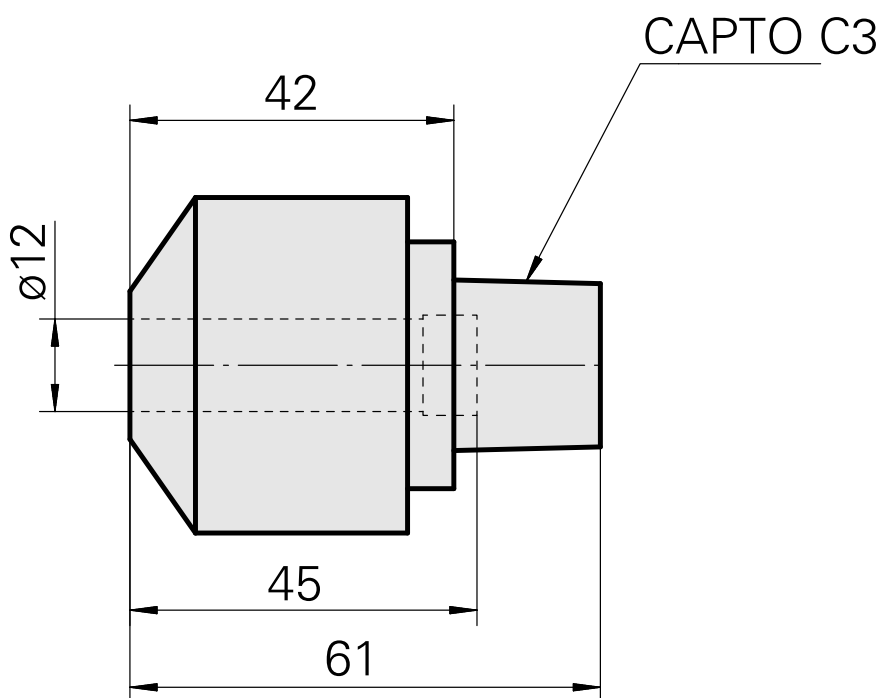

### Características técnicas

PF Categoria de acessórios

INDEX CAPTO C3

Recepção

De expansão hidráulica D12

Inserções de troca rápida

com a expansão hidrá. montagem