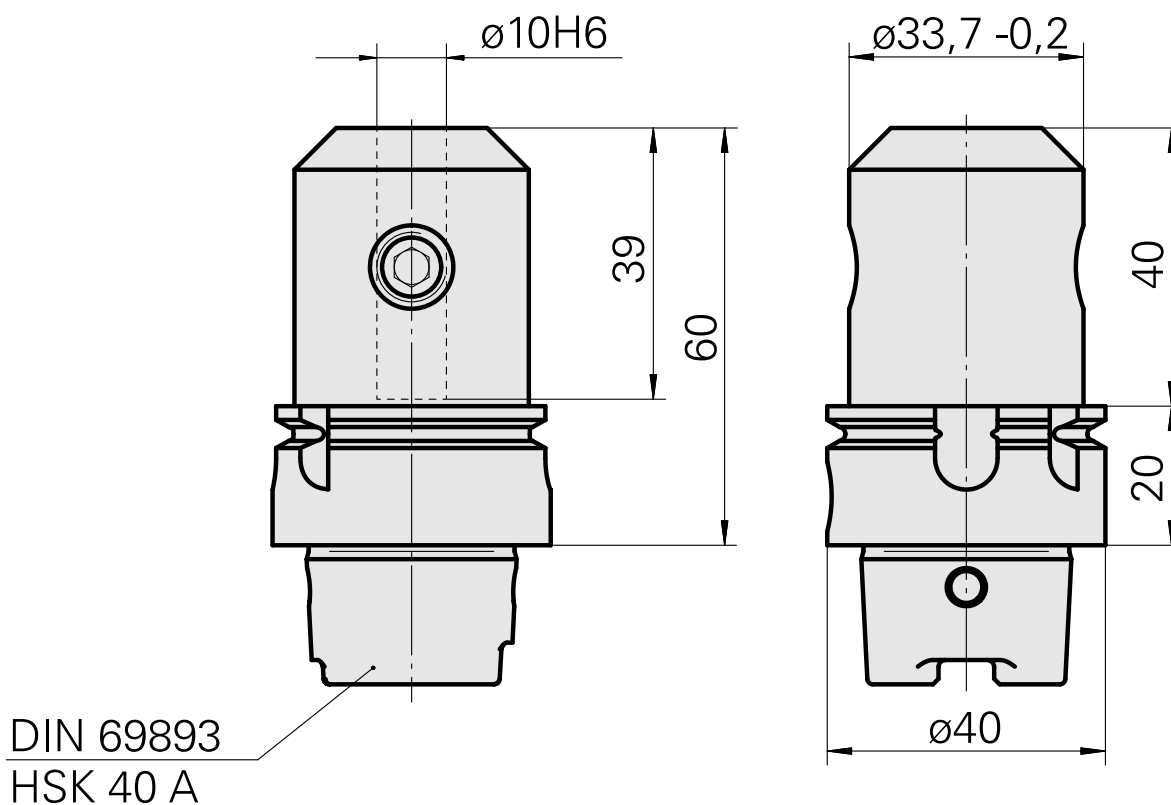

## Porta-brocas HSK 40 A DIN 1835 B/E D10

### Características técnicas

Haste HSK	HSK 40
Forma HSK	A
Recepção	DIN 1835 B/E D10
Refrigeração	interno
Pressão (até)	80 bar
X [mm]	60
Produtos INDEX TRAUB	G160 • V100 • G200.2 • G220.3 • TNX220.3