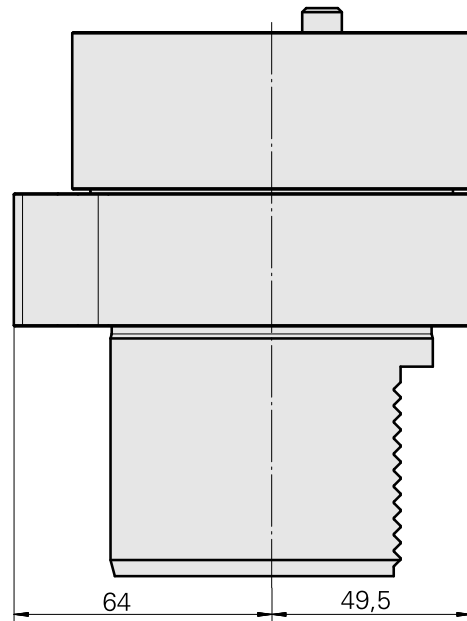

Adaptador

Características técnicas

PF Categoria de acessórios

Adaptador para apar.pré-ajuste

Recepção

D80 dispositivos de presetting

Alojamento de ferramenta

Haste 36