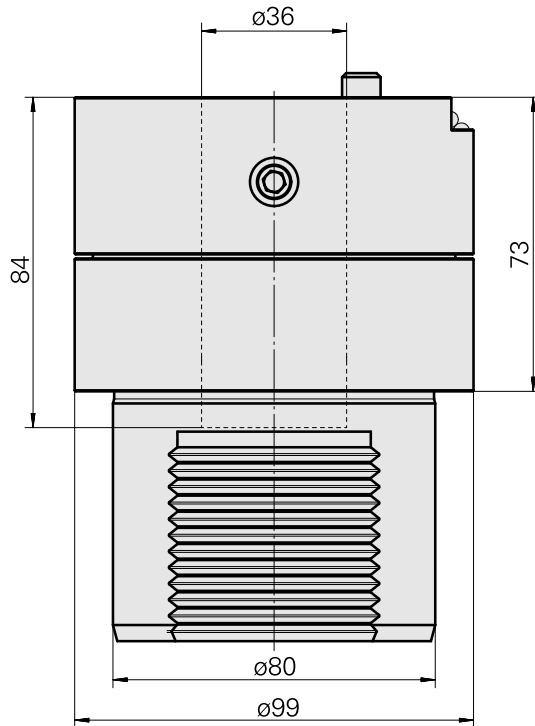

Adaptador

Características técnicas

PF Categoria de acessórios

Adaptador para apar.pré-ajuste

Recepção

D80 dispositivos de presetting

Alojamento de ferramenta

Haste 36