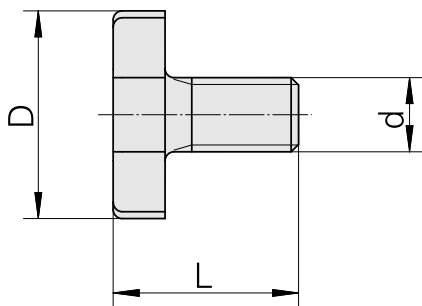

Fräseranzugsschraube M6

Technische Daten

WZH Zubehörkategorie

Fräseranzugsschraube

Aufnahme

M5

Dokumente

Für dieses Produkt sind keine Downloads vorhanden