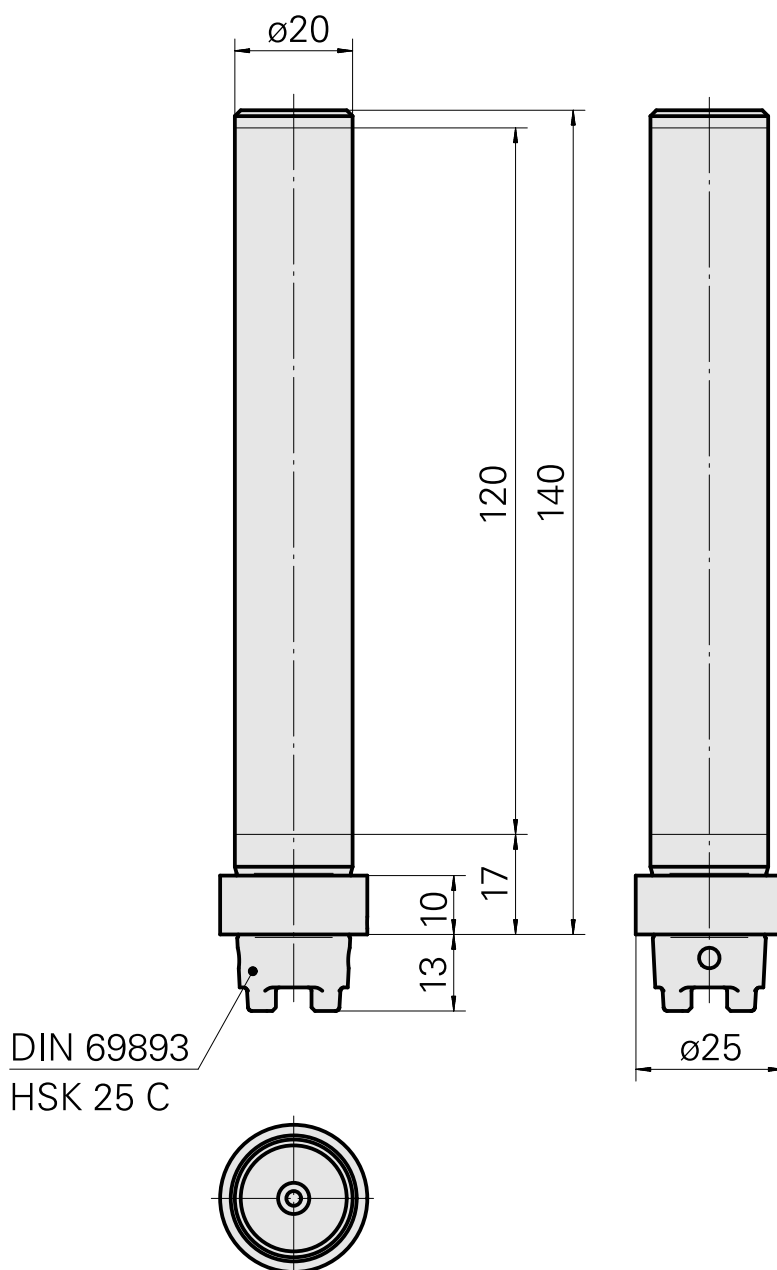

Mandril de controle HSK 25 C D20

Características técnicas

Haste HSK	HSK 25
Forma HSK	C
Recepção	D20
X [mm]	140
Produtos INDEX TRAUB	MS22-6 • MS22-8 • MS16-6

Documentos

Não há downloads disponíveis para este produto