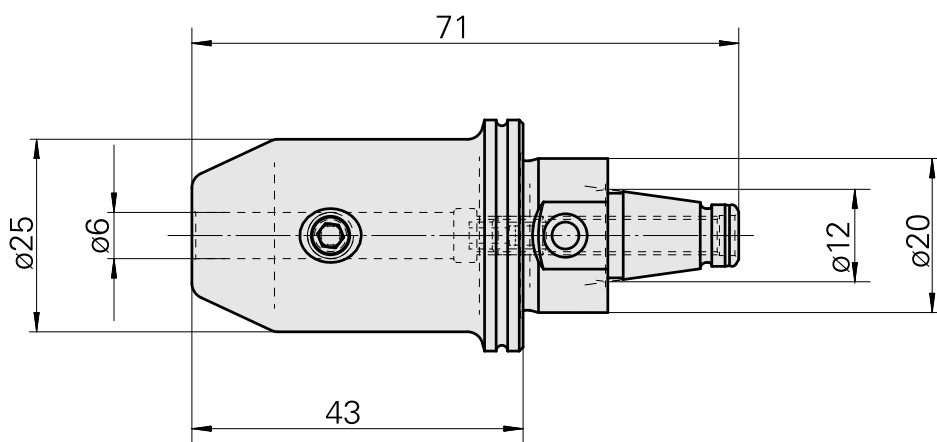

### Technische Daten

WZH Zubehörkategorie

WFB 20-12

Aufnahme

D6

Schnellwechseleinsätze

Weldon-Aufnahme

---