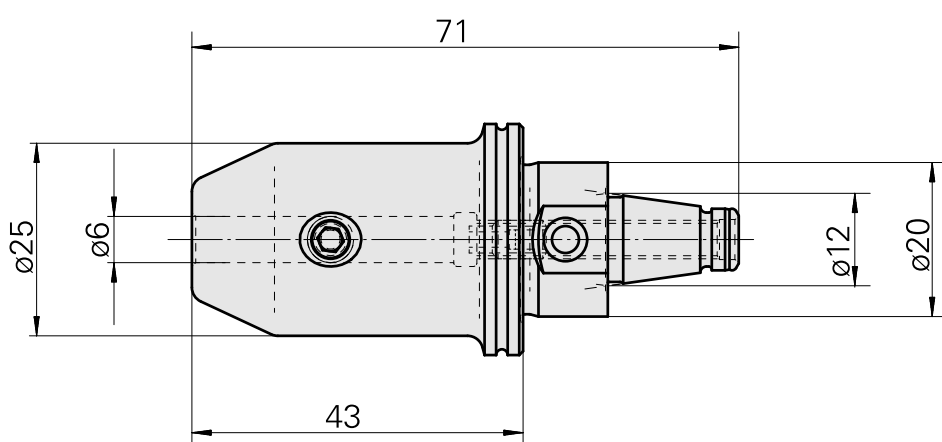

### Características técnicas

PF Categoria de acessórios	WFB 20-12
Recepção	D6
Inserções de troca rápida	alojamento Weldon