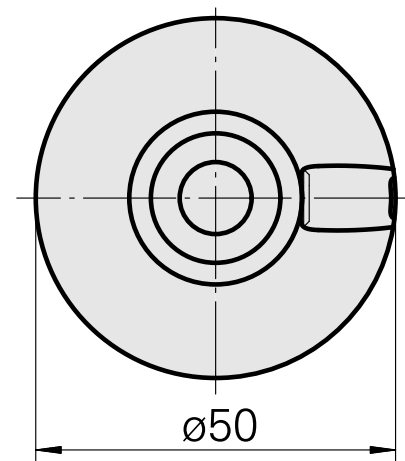

WFB 32-20 D10

Technische Daten

WZH Zubehörkategorie

WFB 32-20

Aufnahme

D10

Schnellwechseleinsätze

Weldon-Aufnahme