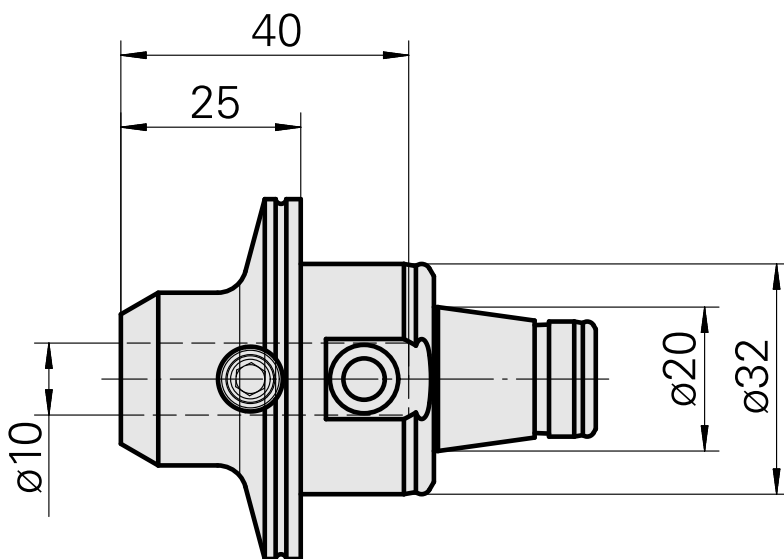

WFB 32-20 D10

Technische Daten

WZH Zubehörkategorie

WFB 32-20

Aufnahme

D10

Schnellwechseleinsätze

Weldon-Aufnahme