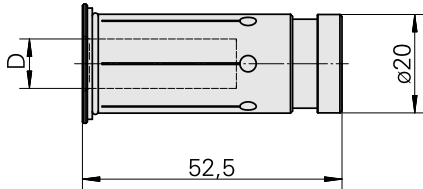

Reduções expansão hidráulica D20/ 5mm, vedado

Características técnicas

PF Categoria de acessórios	Reduções expansão hidráulica
Recepção	D20
Alojamento de ferramenta	5mm

Documentos

Não há downloads disponíveis para este produto

Acessórios

Acessórios opcionais

Outros acessórios

[Anel de vedação DIN3771/ISO 3601-1 16x1mm](#)

ID do produto : 11015666

ID anterior do produto : W9990588
