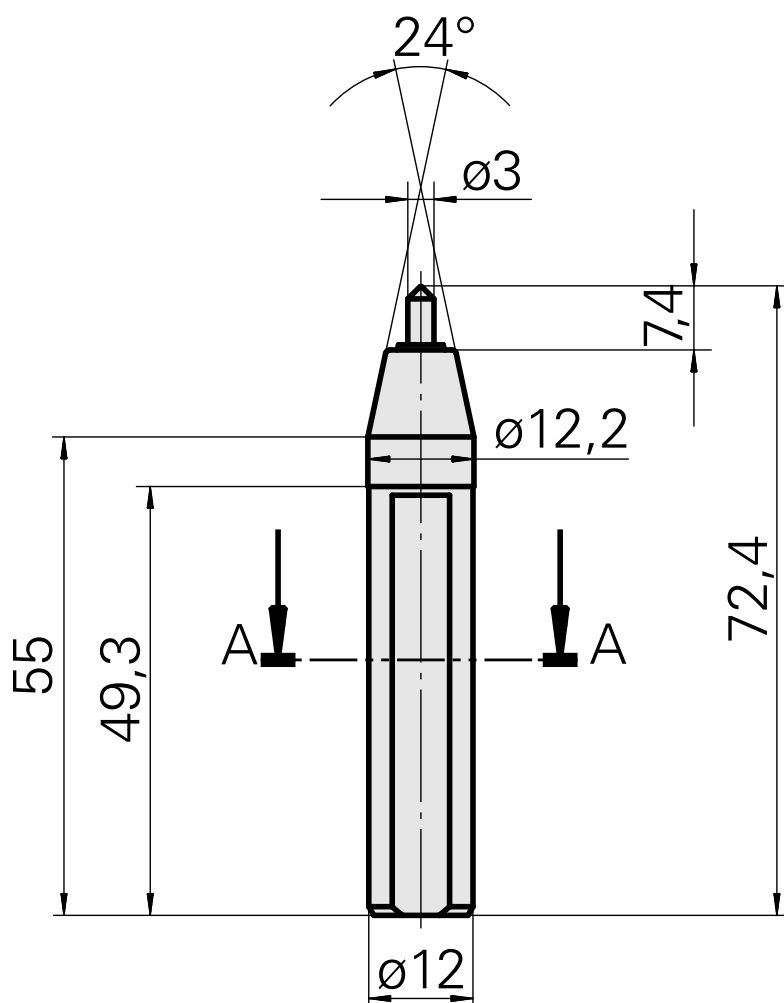

Ferramenta de marcação, Ângulo/raio de ponta 90°/ R0,5mm

Características técnicas

PF Categoria de acessórios

Ferramenta de marcação

Alojamento de ferramenta

12 mm

A-A

Documentos