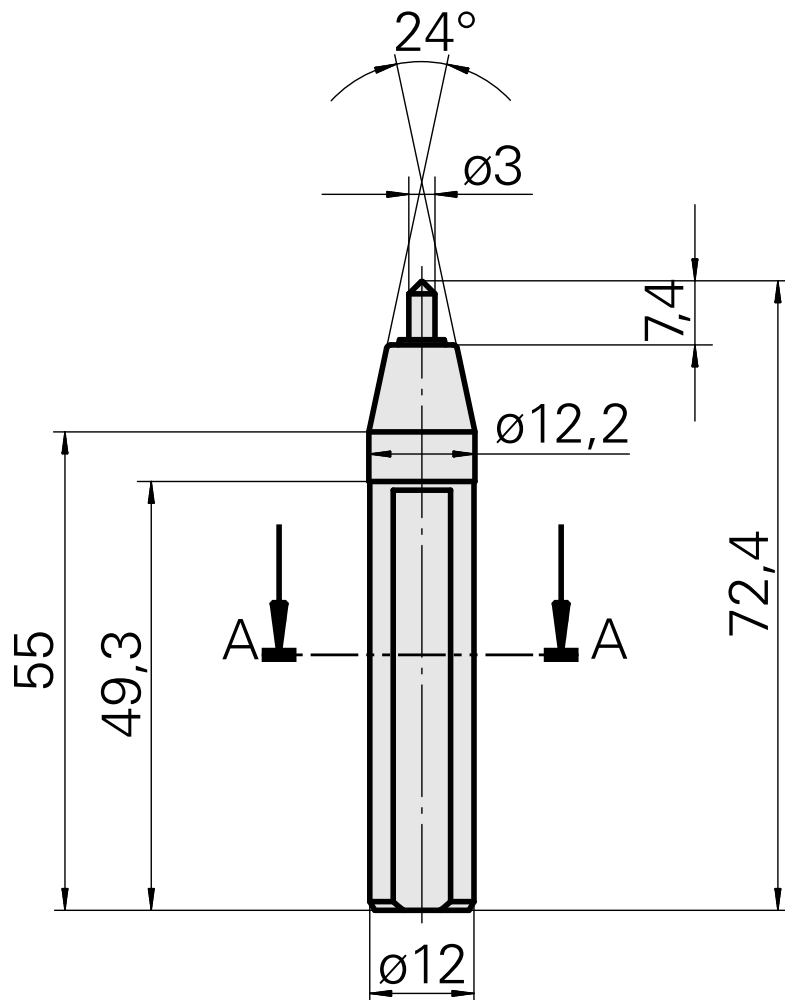

Ferramenta de marcação, Ângulo/raio de ponta 90°/ R0,5mm

Características técnicas

PF Categoria de acessórios
Alojamento de ferramenta

Ferramenta de marcação
12mm

Nota

Agulha universal para traço médio

A-A