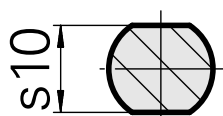

Ferramenta de marcação, Ângulo/raio de ponta 90°/ R0,5mm

Características técnicas

PF Categoria de acessórios

Ferramenta de marcação

Alojamento de ferramenta

12 mm

A-A

Documentos