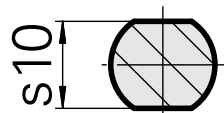

### Características técnicas

PF Categoria de acessórios  
Alojamento de ferramenta

Ferramenta de marcação  
12mm

### Nota

Agulha universal para traço médio

A-A