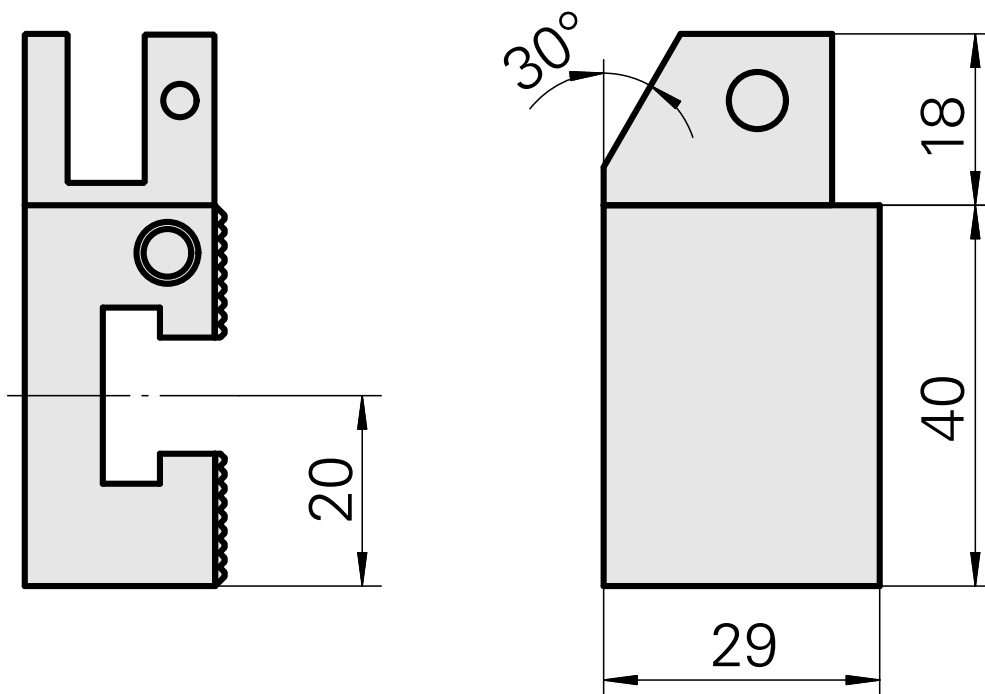

Bloco p/sup.ferr. racartilha D6

Características técnicas

Acionamento	não acionado
Fixação VDI	nenhuma
Recepção	D6
X [mm]	38
Y [mm]	-
Z [mm]	20
Produtos INDEX TRAUB	G160 • G300 • ABC • C100 • C200 • G200 • G200.2 • G220 • G250 • ABC.2