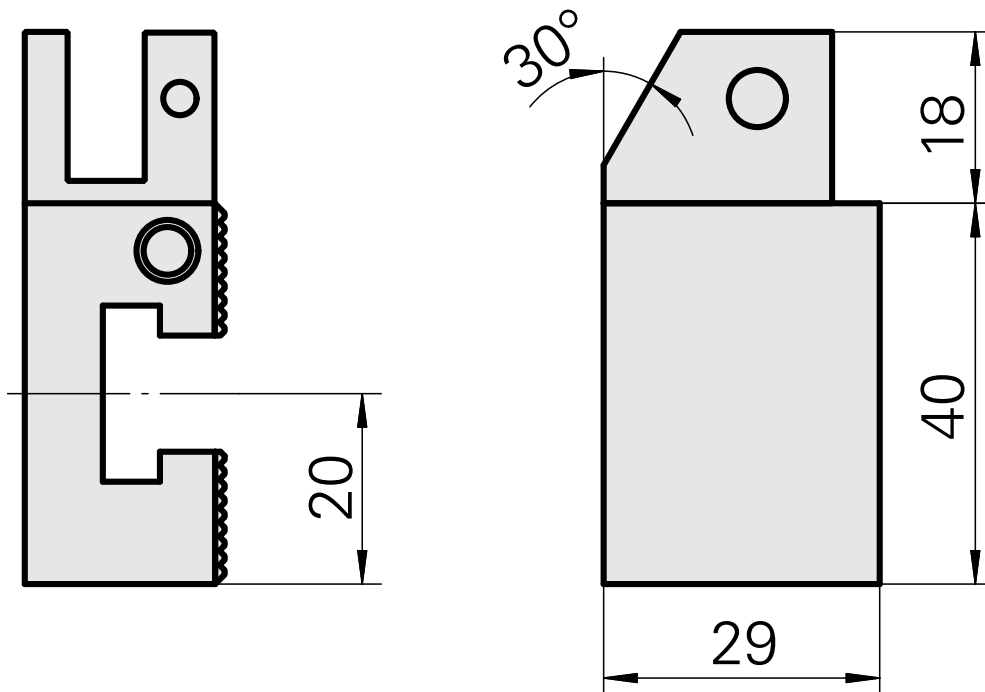

Supporto zigrinatura D6

Caratteristiche tecniche

Azionamento	non azionato
Fissaggio VDI	nessuno
Attacco	D6
X [mm]	38
Y [mm]	-
Z [mm]	20
Prodotti INDEX TRAUB	G160 • G300 • ABC • C100 • C200 • G200 • G200.2 • G220 • G250 • ABC.2