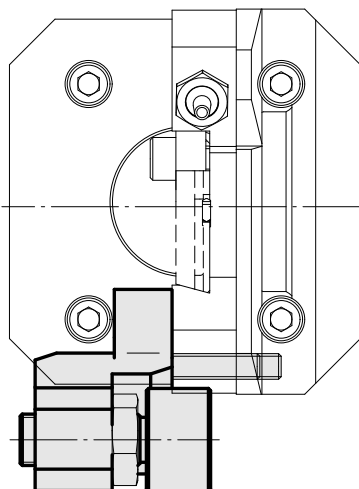

Encosto do material, móvel

Características técnicas

Acionamento

Produtos INDEX TRAUB

não acionado

TNL32-11 compact • TNL32 •
TNL20-11 • TNL32 compact •
TNK40.2-10 • TNL20 • TNL32-10 •
TNL32-11 • TNL32-7 • TNL32-7B •
TNL32-8 • TNL32-9 • TNL32-9P •
TNL32P • TNL20.2 • TNK40.2