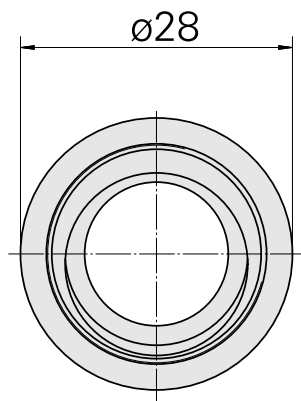

Spannmutter M24x1 HI-Q/ ERM 20

Technische Daten

WZH Zubehörkategorie

Spannmutter

Aufnahme

ER20

Spannzangentyp

ER20

Spannmuttertyp

Innengewinde Durchm. reduziert

Dokumente

Für dieses Produkt sind keine Downloads vorhanden