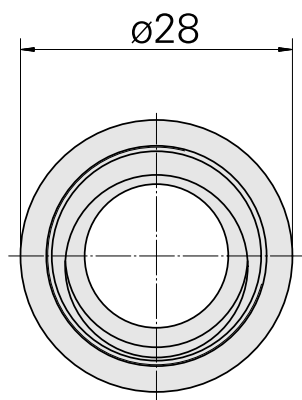

### Características técnicas

PF Categoria de acessórios

Garra

Recepção

ER20

Tipo de pinça de aperto

ER 20

Fixação do tipo porca

Rosca com diâmetro reduzido