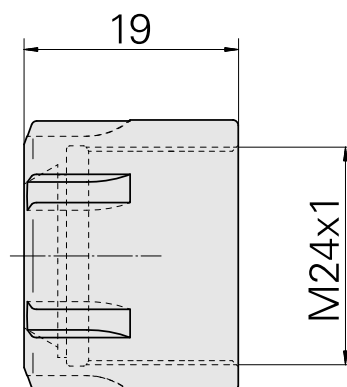

### Características técnicas

PF Categoria de acessórios

Garra

Recepção

ER20

Tipo de pinça de aperto

ER 20

Fixação do tipo porca

Rosca com diâmetro reduzido