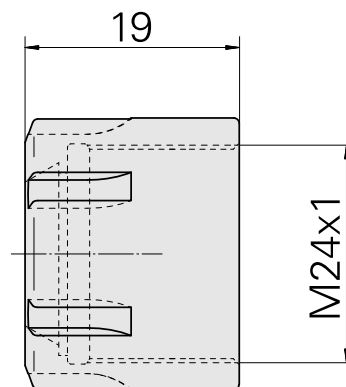

Spannmutter M24x1 HI-Q/ ERM 20

Technische Daten

WZH Zubehörkategorie

Spannmutter

Aufnahme

ER20

Spannzangentyp

ER20

Spannmuttertyp

Innengewinde Durchm. reduziert

Dokumente

Für dieses Produkt sind keine Downloads vorhanden