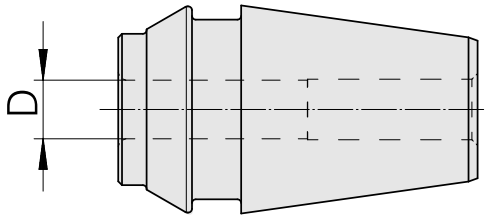

## ER pinças de contração ER 16 3mm

### Características técnicas

PF Categoria de acessórios	ER pinças de contração
Recepção	ER16
Alojamento de ferramenta	3mm
Tipo de pinça de aperto	ER 16