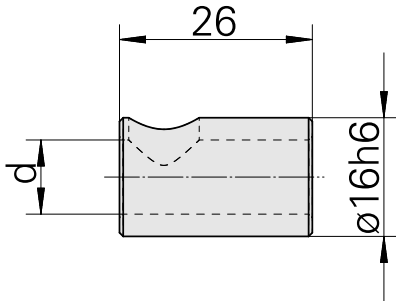

Bucha de fixação D16/ 10mm

Características técnicas

PF Categoria de acessórios	Bucha de fixação
Recepção	D16
Alojamento de ferramenta	10mm

Documentos

Não há downloads disponíveis para este produto