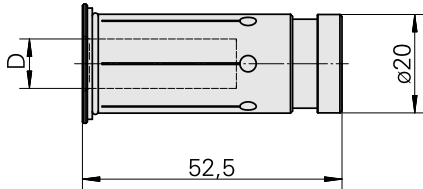

## Reduções expansão hidráulica D20/ 10mm, vedado

### Características técnicas

PF Categoria de acessórios	Reduções expansão hidráulica
Recepção	D20
Alojamento de ferramenta	10mm