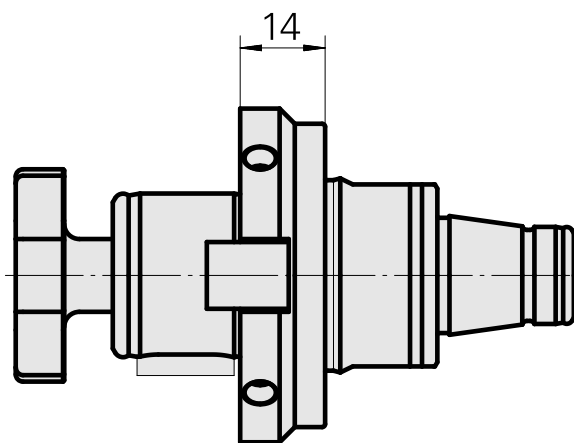

WFB 32-20 Arbre porte- fraise D27

Données techniques

Catégorie d'accessoires PO

WFB 32-20

Attachement

Arbre porte- fraise D27

Inserts à changement rapide

attachement porte fraise

Documents

Aucun téléchargement n'est disponible pour ce produit

Accessoires

Nécessaire à l'exploitation

[clé de douille de mandrin PF](#)

ID produit : 10860744

Ancienne ID produit : 203020.1270

Catégorie
d'accessoires PO
Outil

Attachement
Arbre porte- fraise D27

Outil pour pinces de
serrage
Clé de mandrin porte-
fraise

Accessoires optionnels

Accessoires de porte-outils

[Vis](#)

ID produit : 10085152

Ancienne ID produit : 250122.1235