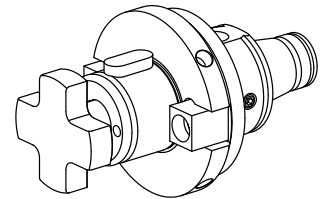

WFB 32-20 Arbre porte- fraise D27

Données techniques

Catégorie d'accessoires PO

WFB 32-20

Attachement

Arbre porte- fraise D27

Inserts à changement rapide

attachement porte fraise

Documents

Aucun téléchargement n'est disponible pour ce produit

Accessoires

Nécessaire à l'exploitation

[clé de douille de mandrin PF](#)

ID produit : 10860744

Ancienne ID produit : 203020.1270

Catégorie
d'accessoires PO
Outil

Attachement
Arbre porte- fraise D27

Outil pour pinces de
serrage
Clé de mandrin porte-
fraise

Accessoires optionnels

Accessoires de porte-outils

[Vis](#)

ID produit : 10085152

Ancienne ID produit : 250122.1235