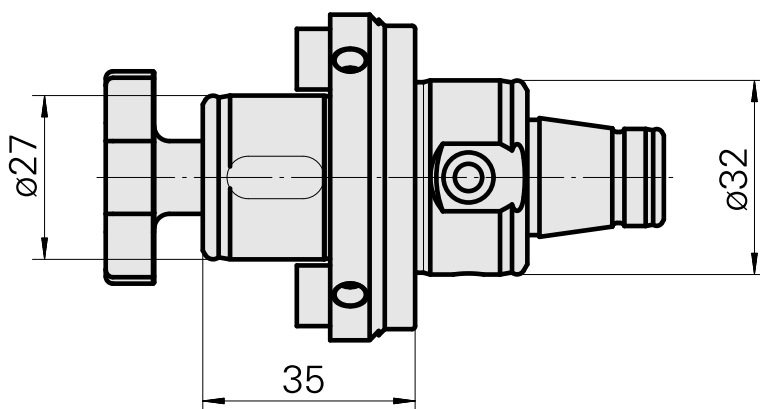

WFB 32-20 Arbre porte- fraise D27

Données techniques

Catégorie d'accessoires PO

WFB 32-20

Attachement

Arbre porte- fraise D27

Inserts à changement rapide

attachement porte fraise

Documents

Aucun téléchargement n'est disponible pour ce produit

Accessoires

Nécessaire à l'exploitation

[clé de douille de mandrin PF](#)

ID produit : 10860744

Ancienne ID produit : 203020.1270

Catégorie
d'accessoires PO
Outil

Attachement
Arbre porte- fraise D27

Outil pour pinces de
serrage
Clé de mandrin porte-
fraise

Accessoires optionnels

Accessoires de porte-outils

[Vis](#)

ID produit : 10085152

Ancienne ID produit : 250122.1235

Ancienne ID produit : 251391.----
