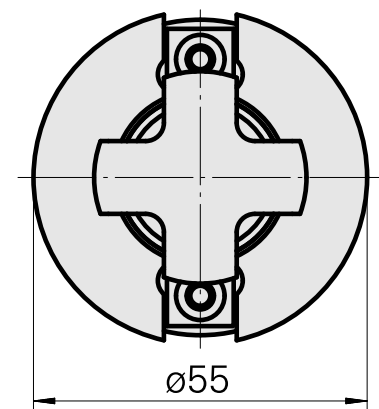

WFB 32-20 Arbre porte- fraise D27

Données techniques

Catégorie d'accessoires PO

WFB 32-20

Attachement

Arbre porte- fraise D27

Inserts à changement rapide

attachement porte fraise

Attachement
Arbre porte- fraise D27

Outil pour pinces de
serrage
Clé de mandrin porte-
fraise

Accessoires optionnels

Accessoires de porte-outils

[Vis](#)

ID produit : 10085152

Ancienne ID produit : 250122.1235