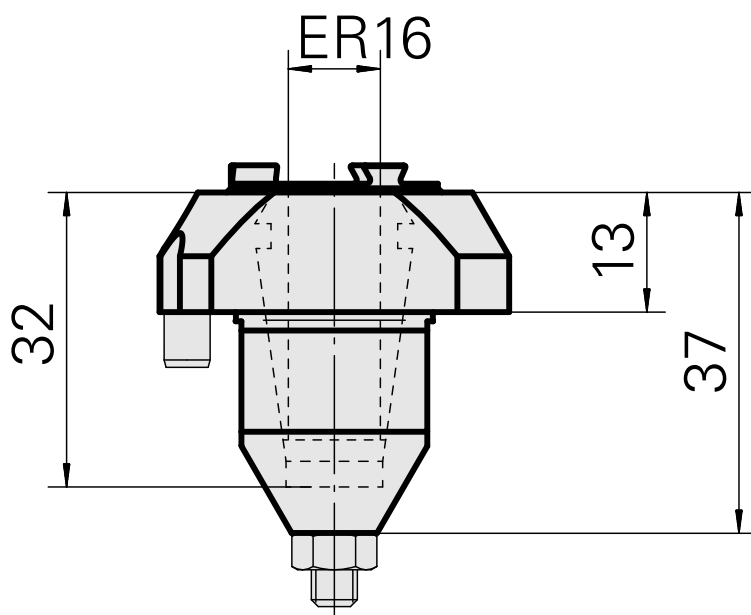

Peça de suporte de broca ER16

Características técnicas

Acionamento	não acionado
Fixação MS	Haste D22
Recepção	ER16
X [mm]	13
Y [mm]	-
Z [mm]	-
Produtos INDEX TRAUB	MS22-6 • MS22-8 • MS32-6.2 • MS40-6 • MS32C • MS32-6.3 • MS24-6

Acessórios opcionais

Tool holder accessories

ER pinças de contração ER 16 3mm

ID do produto : 10424012

ID anterior do produto : W9990664

PF Categoria de acessórios ER pinças de contração	Recepção ER16	Alojamento de ferramenta 3mm	Tipo de pinça de aperto ER 16
--	------------------	---------------------------------	----------------------------------