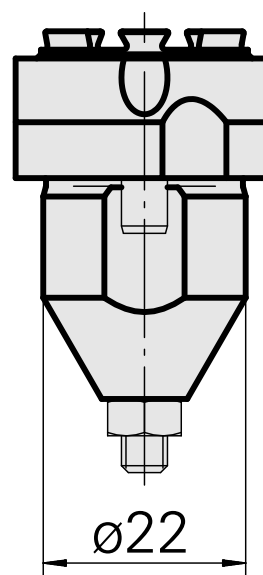

Peça de suporte de broca ER16

Características técnicas

Acionamento	não acionado
Fixação MS	Haste D22
Recepção	ER16
X [mm]	13
Y [mm]	-
Z [mm]	-
Produtos INDEX TRAUB	MS22-6 • MS22-8 • MS32-6.2 • MS40-6 • MS32C • MS32-6.3 • MS24-6

Documentos

Não há downloads disponíveis para este produto

Acessórios

Necessário para operação

Chave

ID do produto : 11006246

ID anterior do produto : 490219.3161

PF Categoria de acessórios Ferramenta	Recepção ER16	Tipo de pinça de aperto ER 16	Fixação do tipo porca Rosca macho
Ferramenta para pinças Chaves de boca			

Acessórios opcionais

Tool holder accessories

ER pinças de contração ER 16 3mm

ID do produto : 10424012

ID anterior do produto : W9990664

PF Categoria de acessórios ER pinças de contração	Recepção ER16	Alojamento de ferramenta 3mm	Tipo de pinça de aperto ER 16
--	------------------	---------------------------------	----------------------------------