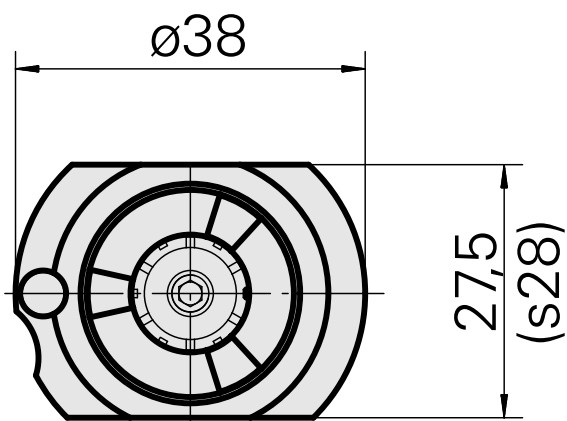

Peça de suporte de broca ER16

Características técnicas

Acionamento	não acionado
Fixação MS	Haste D22
Recepção	ER16
X [mm]	13
Y [mm]	-
Z [mm]	-
Produtos INDEX TRAUB	MS22-6 • MS22-8 • MS32-6.2 • MS40-6 • MS32C • MS32-6.3 • MS24-6