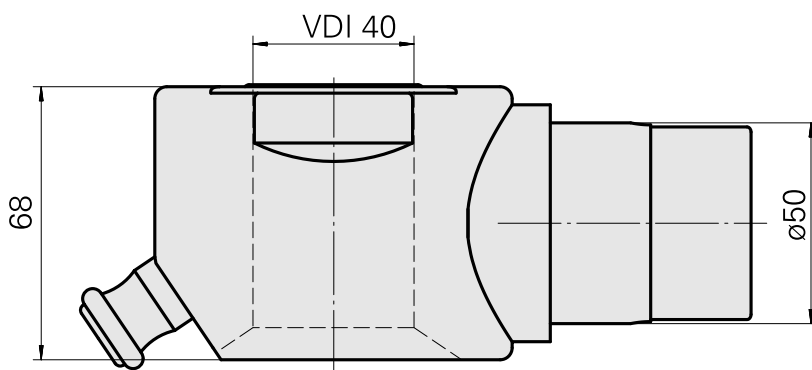

Adap. auxílio montagem VDI 40

Technical data

PF Categoria de acessórios
Alojamento de ferramenta

Adap. auxílio montagem
VDI 40

10416978
W9990525

INDEX

Documents

No downloads available for this product