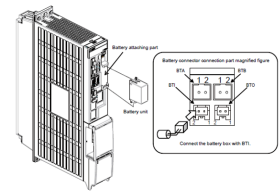

### Technical data

Módulos elétricos

Bateria

Intensidade da corrente

1.7 Ampere

Tensão

6 Volt

No 3-side view is currently available for this product