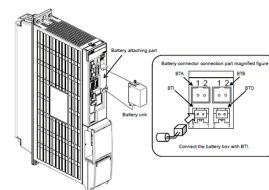

### Características técnicas

Módulos elétricos	Bateria
Intensidade da corrente	1.7 Ampere
Tensão	6 Volt

De momento, não está disponível uma visão de 3 lados para esse produto