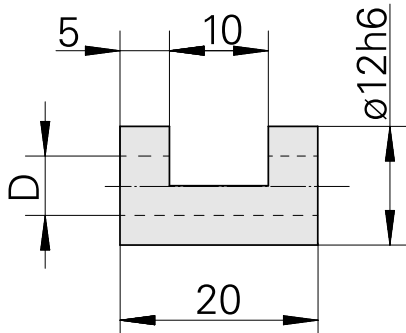

### Características técnicas

PF Categoria de acessórios	Bucha de fixação
Recepção	D12
Alojamento de ferramenta	3 mm