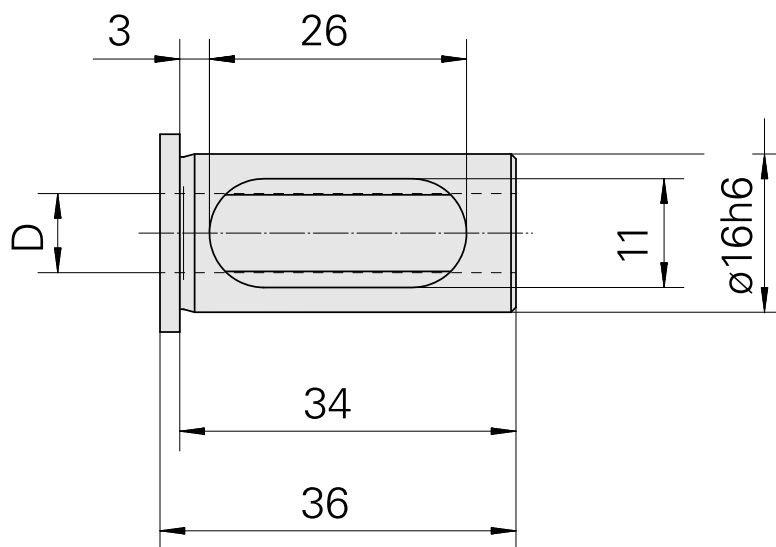

## Bussola attacco con manicotto D16/ 11mm

### Caratteristiche tecniche

Categoria acces. portautensile	Bussola attacco con manicotto
Attacco	D16
Attacco per utensile	11mm