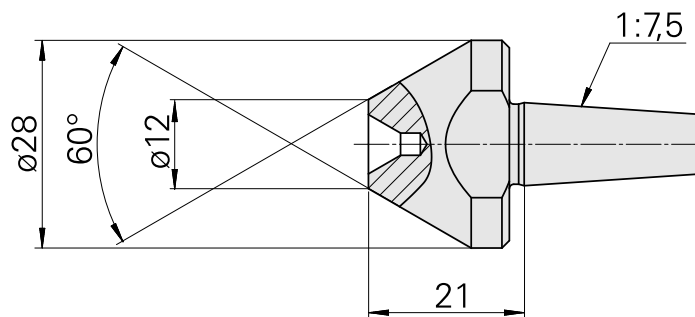

## Punta per centrare, 60° D28 mm per corpo cavo

### Caratteristiche tecniche

Categoria acces. portautensile

Punta guida, universale

Attacco

D11,2/cono 1:7,5