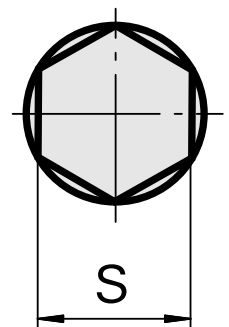

## Outil de brochage SW2,5 mm

### Données techniques

Catégorie d'accessoires PO	Outil de brochage
Attachement	SW2,5 mm
Logement d'outils	8mm