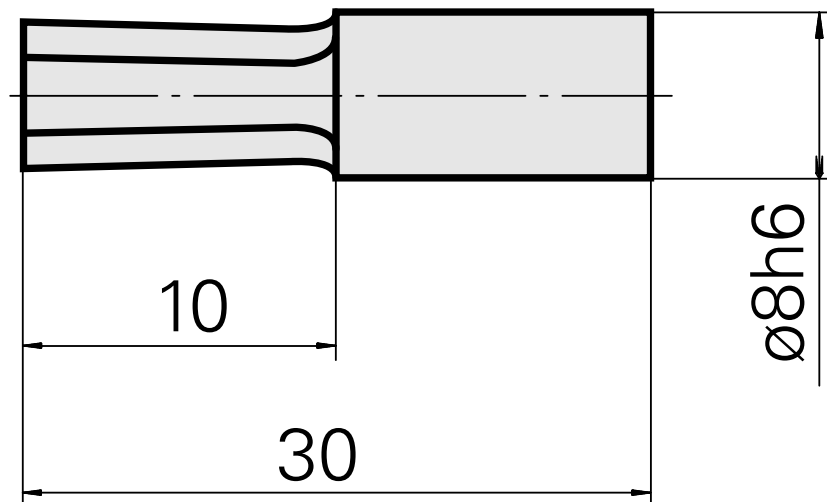

## Mandril de evacuação SW2,5 mm

### Características técnicas

PF Categoria de acessórios	Mandril de evacuação
Recepção	SW2,5 mm
Alojamento de ferramenta	8mm