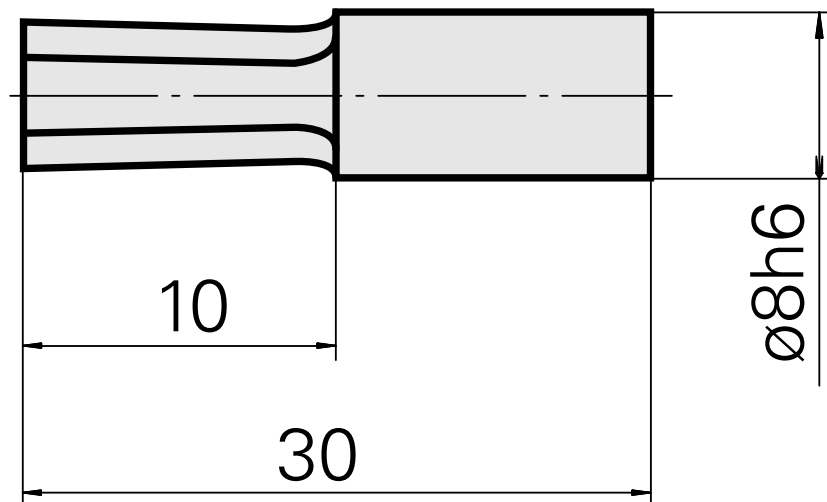

## Outil de brochage SW2,5 mm

### Données techniques

Catégorie d'accessoires PO	Outil de brochage
Attachement	SW2,5 mm
Logement d'outils	8mm