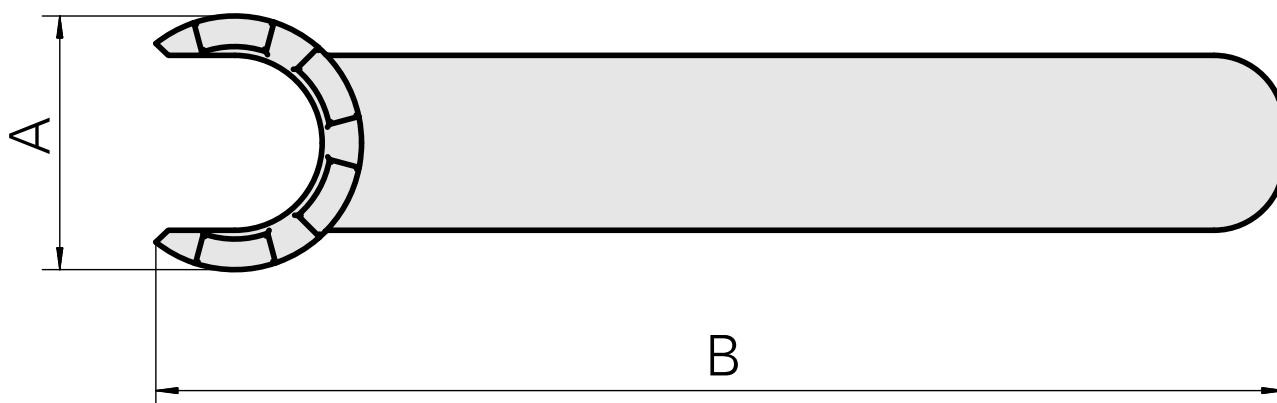

Chiave

Caratteristiche tecniche

Categoria acces. portautensile	Attrezzo per pinze di serrag.
Attacco	ER25
Tipo pinza di serraggio	ER 25
Tipo dado di serraggio	Filetta. interna diam. ridotto
Strumento per pinze	Chiave dado di serraggio