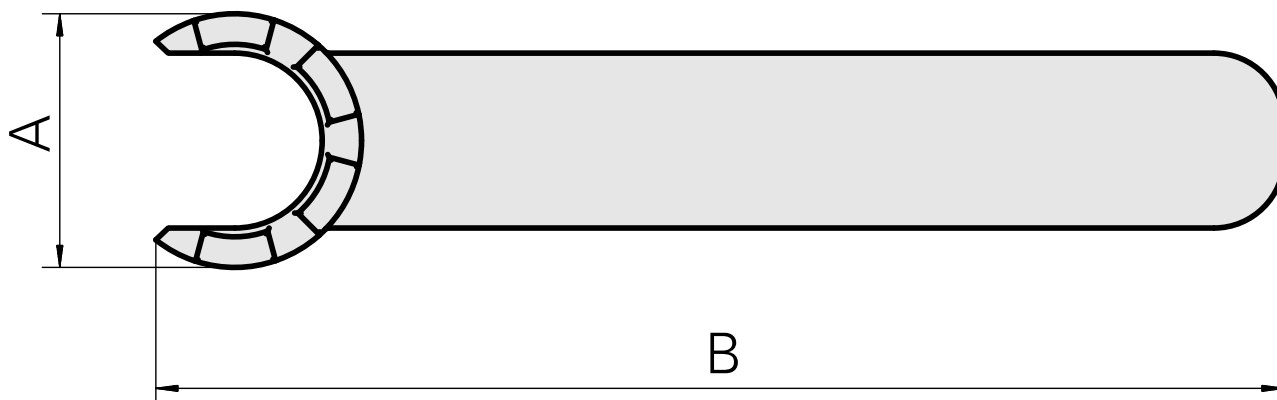

Chave

Características técnicas

PF Categoria de acessórios

Ferramenta

Recepção

ER25

Tipo de pinça de aperto

ER 25

Fixação do tipo porca

Rosca com diâmetro reduzido

Ferramenta para pinças

Chaves de boca

Documentos

Não há downloads disponíveis para este produto