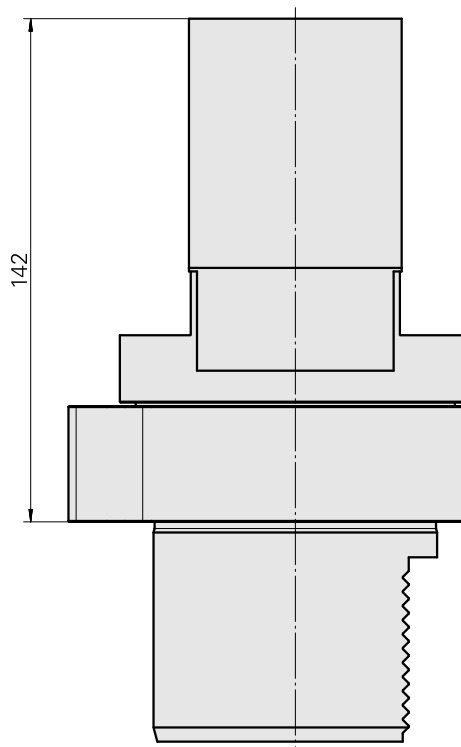

### Características técnicas

PF Categoria de acessórios

Adaptador para apar.pré-ajuste

Recepção

D80 dispositivos de presetting

Alojamento de ferramenta

MS16/MS22 Carro transversal