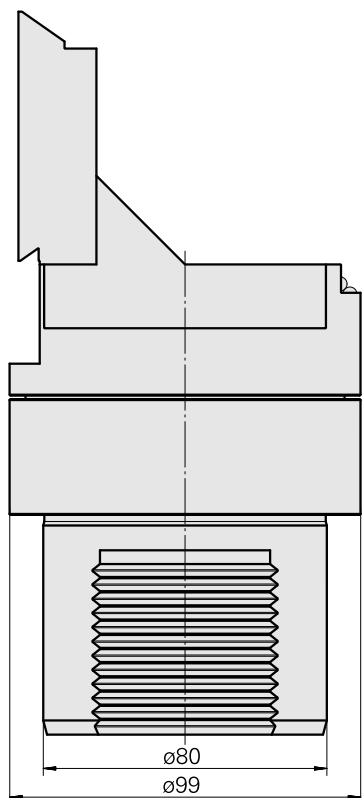

### Características técnicas

PF Categoria de acessórios

Adaptador para apar.pré-ajuste

Recepção

D80 dispositivos de presetting

Alojamento de ferramenta

MS16/MS22 Carro transversal