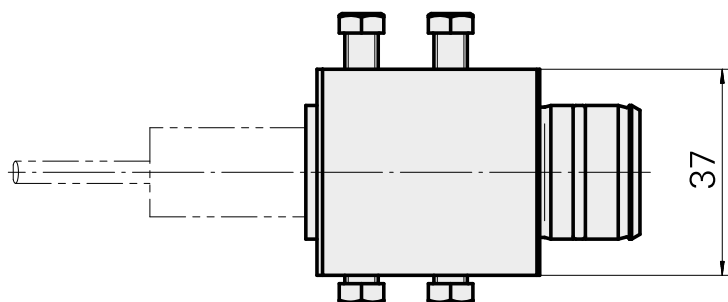

### Características técnicas

Acionamento	não acionado
Refrigeração	interno
Recepção	D20
Pressão (até)	80 bar
X [mm]	40
Y [mm]	-
Z [mm]	-
Produtos INDEX TRAUB	ABC65 • TNK42/65 • TNL18 • TNL20 • TNL32-11 • TNL32 • TNL32-11 compact • TNL20-11 • TNL32 compact • TNK40.2-10 • TNL20.2 • TNK40.2