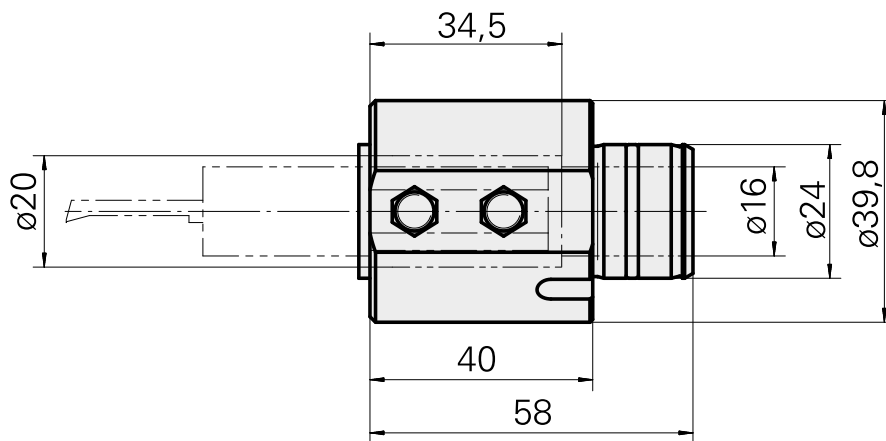

### Características técnicas

Acionamento	não acionado
Refrigeração	interno
Recepção	D20
Pressão (até)	80 bar
X [mm]	40
Y [mm]	-
Z [mm]	-
Produtos INDEX TRAUB	ABC65 • TNK42/65 • TNL18 • TNL20 • TNL32-11 • TNL32 • TNL32-11 compact • TNL20-11 • TNL32 compact • TNK40.2-10 • TNL20.2 • TNK40.2