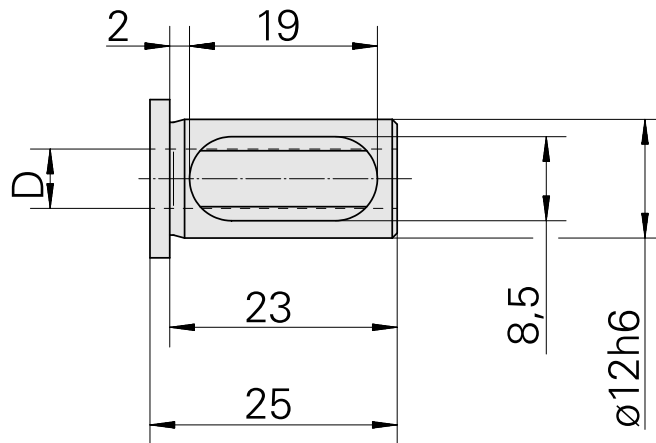

Bucha de montagem com anel D12/ 4mm

Características técnicas

PF Categoria de acessórios	Bucha de montagem com anel
Recepção	D12
Alojamento de ferramenta	4mm

Documentos

Não há downloads disponíveis para este produto