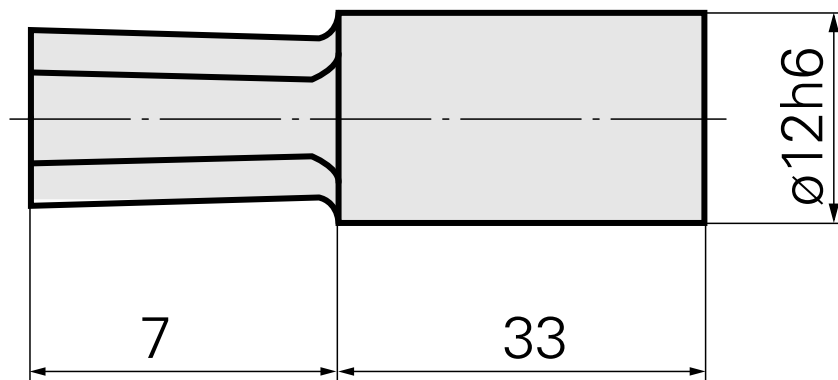

Mandril de evacuação SW2 mm

Características técnicas

PF Categoria de acessórios	Mandril de evacuação
Recepção	SW2 mm
Alojamento de ferramenta	12mm

Documentos

Não há downloads disponíveis para este produto