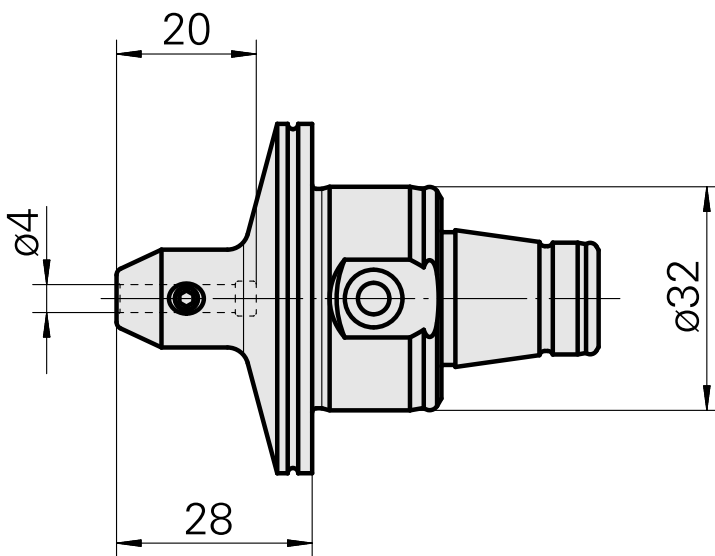

WFB 32-20 D4

Données techniques

Catégorie d'accessoires PO

WFB 32-20

Attachement

D4

Inserts à changement rapide

attachement Weldon