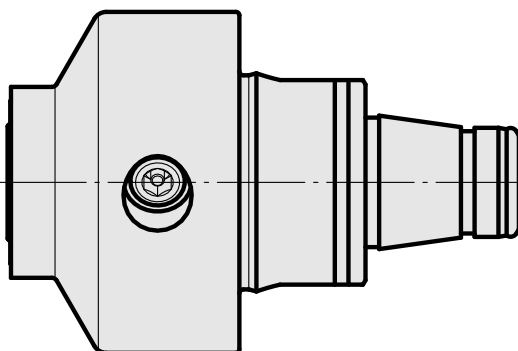

### Technische Daten

WZH Zubehörkategorie

WFB 32-20

Aufnahme

Hydrodehn D12

Schnellwechseleinsätze

Hydrodehnaufnahme