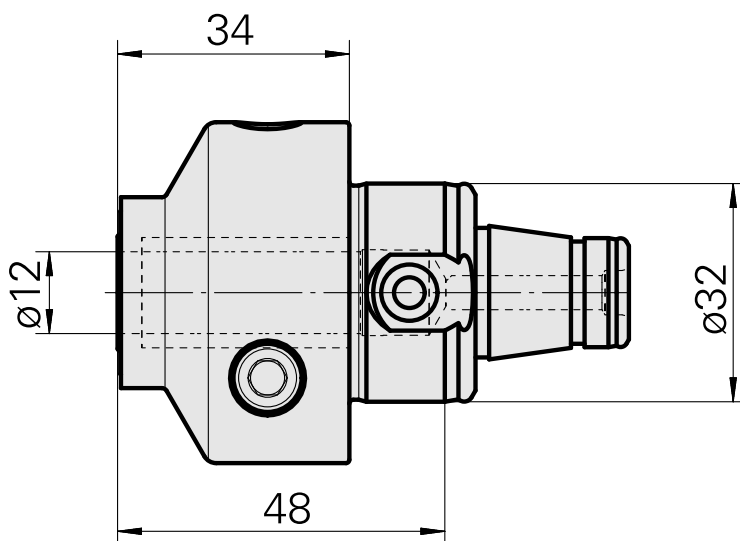

### Technische Daten

WZH Zubehörkategorie

WFB 32-20

Aufnahme

Hydrodehn D12

Schnellwechseleinsätze

Hydrodehnaufnahme