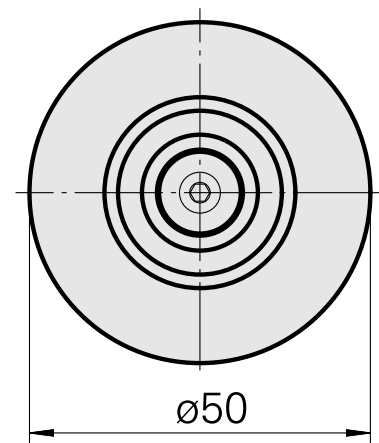

### Technische Daten

WZH Zubehörkategorie

WFB 32-20

Aufnahme

Hydrodehn D12

Schnellwechseleinsätze

Hydrodehnaufnahme